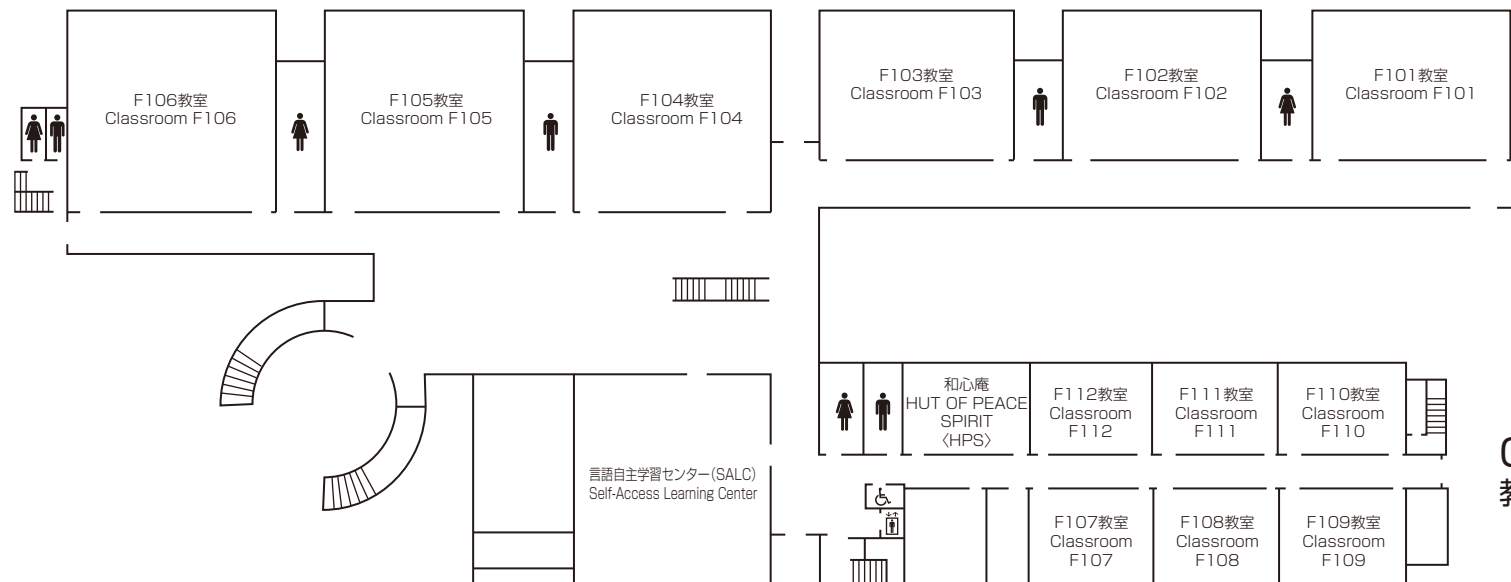

Classrooms <Bldg F>

教室棟

3F

教室 F301 ~ F304
Classrooms F301 ~ F304

個人研究室F331 ~ F346
Faculty Office F331 ~ F346

2F

教室 F201 ~ F214
Classrooms F201 ~ F214

TA 執務室
TA Office

1F

教室 F101 ~ F112
Classrooms F101 ~ F112

言語自主学习センター (SALC)
Self-Access Learning Center

和心庵 (茶室)
HUT OF PEACE SPIRIT-Tea Ceremony Room

Classrooms 2F

教室棟

Classrooms 3F

教室棟