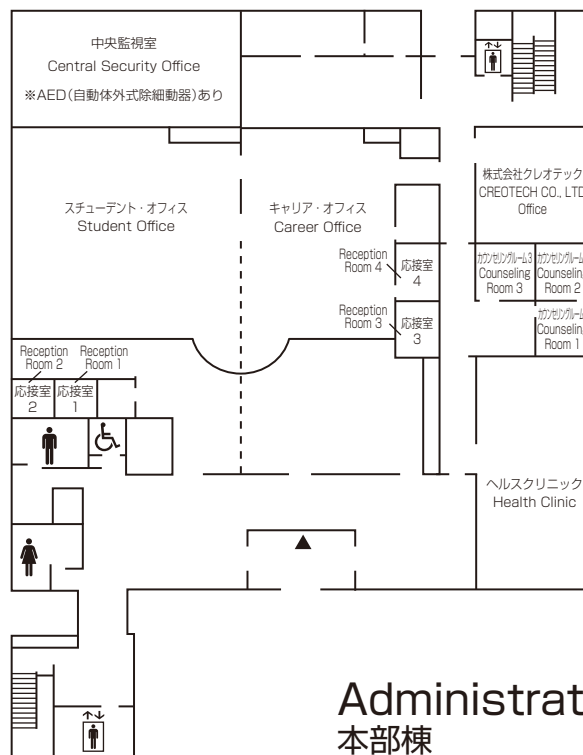

Administration <Bldg A>

本部棟

5F	特別研究室 1～10 Guest Room 1～10
4F	<p>学長室・企画課 Office of the President・Office of Planning</p> <ul style="list-style-type: none"> 秘書担当 Secretaries to the Executives Team 広報担当 Public Relations Team IR・事業計画担当 Institutional Research & Planning Team 校友・父母担当 Parents and Alumni Association Team 社会連携担当 Social Affiliations Team <p>役員室 応接室 会議室 Executive Offices Reception Room Conference Room</p>
3F	<p>会議室 第1～第6 アドミニストレーション・オフィス Conference Rooms 1～6 Administration Office</p>
2F	<p>アドミッションズ・オフィス コンベンションホール Admissions Office Convention Hall</p> <p>会議室 応接室 Conference Rooms Reception Room</p>
1F	<p>スチューデント・オフィス キャリア・オフィス ヘルスクリニック Student Office Career Office Health Clinic</p> <p>株式会社クレオテック 中央監視室 カウンセリングルーム 1～3 CREOTECH CO., LTD Office Central Security Office Counseling Room 1～3</p>

Administration 1F
本部棟

Faculty Offices <Bldg B>

研究棟

5F	個人研究室 B501 ~ B527 Faculty Offices B501 ~ B527	ゼミ・プロジェクト室 (SPR) 7~9 Seminar Project Rooms 7 ~ 9	情報コーナー Information Corner
4F	個人研究室 B401 ~ B427 Faculty Offices B401 ~ B427	ゼミ・プロジェクト室 (SPR) 4~6 Seminar Project Rooms 4 ~ 6	情報コーナー Information Corner
3F	個人研究室 B301 ~ B327 Faculty Offices B301 ~ B327	ゼミ・プロジェクト室 (SPR) 1~3 Seminar Project Rooms 1 ~ 3	情報コーナー Information Corner
2F	研究会室 3~6 Research Meeting Rooms 3~6 アジア太平洋研究科博士後期課程院生共同研究室 GSA Doctoral Students Common Rooms ケース開発センター Center for Business Case Education 経営管理研究科修士課程院生共同研究室 GSM Master's Students Common Room 平松守彦 名誉博士「一村一品運動」研究室 Honorary Doctorate HIRAMATSU Morihiko "One Village One Product Movement" Research Room	ラウンジ Lounge	サイバースタディールーム Cyber Study Room アジア太平洋研究科博士前期課程院生共同研究室 GSA Master's Students Common Rooms RCAPS研究会議室 RCAPS Conference Room 客員研究員共同研究室 Visiting Research Fellows Joint Research Room
1F	アカデミック・オフィス Academic Office 印刷室 Printing Room	リサーチ・オフィス Research Office	教員控室 Faculty Lounge