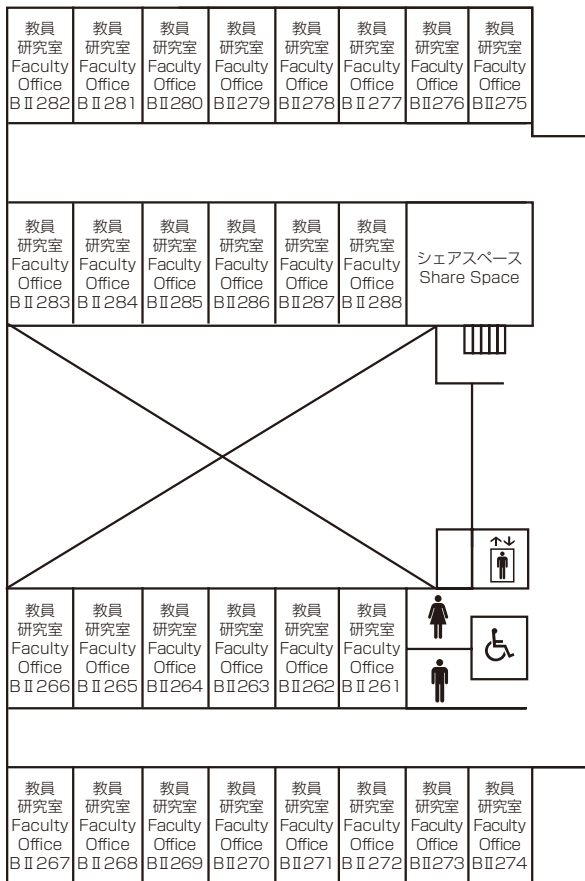

Faculty Offices 1F
研究棟

Faculty Offices 2F
研究棟

Faculty Offices 3F
研究棟

Faculty Offices 4F
研究棟

Faculty Offices 5F
研究棟

Faculty Offices II <Bldg BII>

3F 教員研究室 B II 361 ~ B II 387
Faculty Offices B II 361 ~ B II 387

2F 教員研究室 B II 261 ~ B II 288
Faculty Offices B II 261 ~ B II 288

1F 講師共同執務室
Lecturer Offices

学生相談室 会議室 執行部室 印刷室
Student Counseling Room Meeting Room Director's Room Printing Room

立命館アジア太平洋大学孔子学院
Confucius Institute at Ritsumeikan Asia Pacific University

Faculty Offices II 1F
研究棟 II

Faculty Offices II 2F
研究棟 II

Faculty Offices II 3F
研究棟 II

Media Center <Bldg D>

メディアセンター

3F	教室 Classrooms	D301 ~ D305	CAI教室 1 ~ 12 CAI Classrooms 1 ~ 12	情報処理演習室 (IPS) 2 ~ 6 Information Processing Seminar Rooms 2 ~ 6
		マルチメディアラボ I Multimedia Lab I	コモンズスペース Commons Space	情報システム事務室 Information Systems Administrative Office