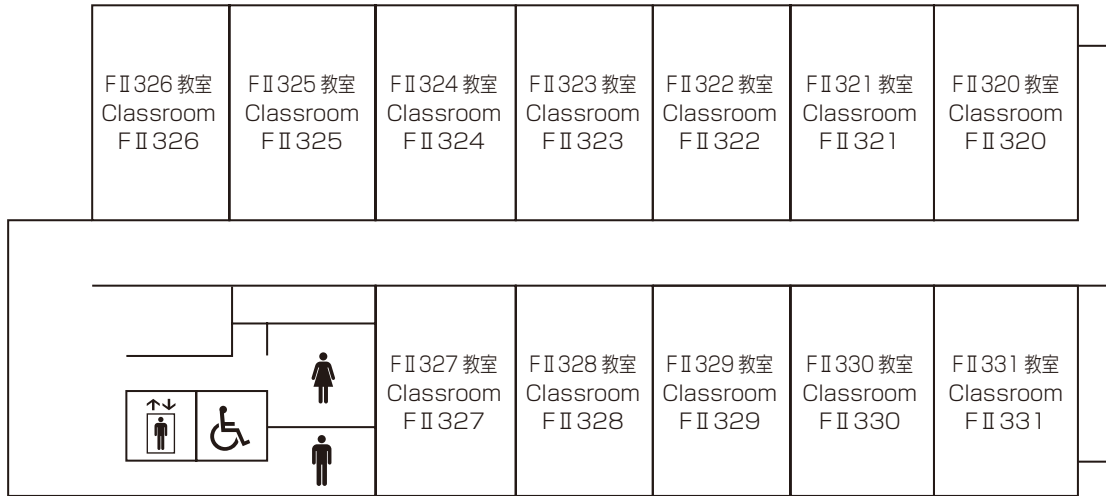

Classrooms II 3F
教室棟 II