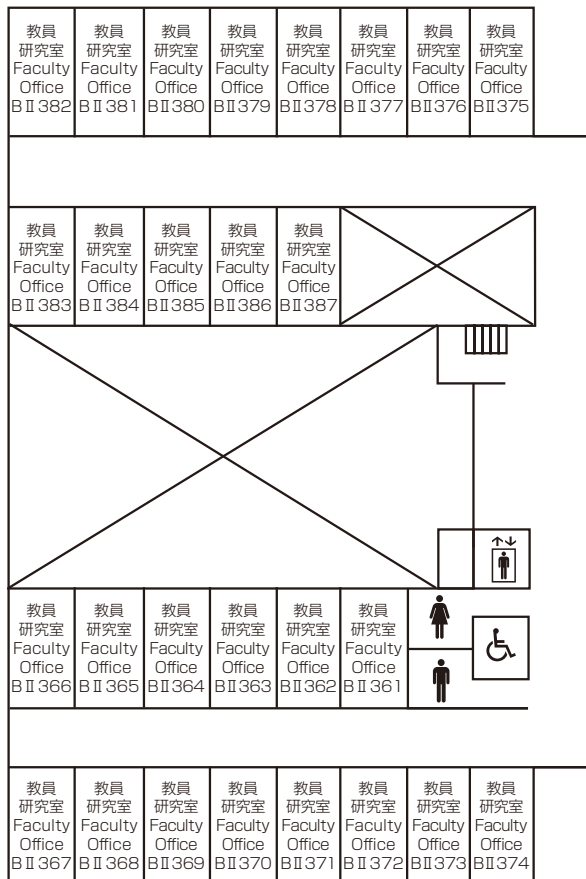

Administration 1F
本部棟

Faculty Offices <Bldg B>

研究棟

5F	個人研究室 B501 ~ B527 Faculty Offices B501 ~ B527	ゼミ・プロジェクト室 (SPR) 7~9 Seminar Project Rooms 7 ~ 9	情報コーナー Information Corner
4F	個人研究室 B401 ~ B427 Faculty Offices B401 ~ B427	ゼミ・プロジェクト室 (SPR) 4~6 Seminar Project Rooms 4 ~ 6	情報コーナー Information Corner
3F	個人研究室 B301 ~ B327 Faculty Offices B301 ~ B327	ゼミ・プロジェクト室 (SPR) 1~3 Seminar Project Rooms 1 ~ 3	情報コーナー Information Corner
2F	研究会室 3~6 Research Meeting Rooms 3~6 アジア太平洋研究科博士後期課程院生共同研究室 GSA Doctoral Students Common Rooms ケース開発センター Center for Business Case Education 経営管理研究科修士課程院生共同研究室 GSM Master's Students Common Room 平松守彦 名誉博士「一村一品運動」研究室 Honorary Doctorate HIRAMATSU Morihiko "One Village One Product Movement" Research Room	ラウンジ Lounge	サイバースタディールーム Cyber Study Room アジア太平洋研究科博士前期課程院生共同研究室 GSA Master's Students Common Rooms RCAPS研究会議室 RCAPS Conference Room 客員研究員共同研究室 Visiting Research Fellows Joint Research Room
1F	アカデミック・オフィス Academic Office 印刷室 Printing Room	リサーチ・オフィス Research Office	教員控室 Faculty Lounge

Faculty Offices 1F
研究棟

Faculty Offices 2F
研究棟

Faculty Offices 3F
研究棟

Faculty Offices 4F
研究棟

Faculty Offices 5F
研究棟

Faculty Offices II <Bldg BII>

3F 教員研究室 B II 361 ~ B II 387
Faculty Offices B II 361 ~ B II 387

2F 教員研究室 B II 261 ~ B II 288
Faculty Offices B II 261 ~ B II 288

1F 講師共同執務室
Lecturer Offices

学生相談室 会議室 執行部室 印刷室
Student Counseling Room Meeting Room Director's Room Printing Room

立命館アジア太平洋大学孔子学院
Confucius Institute at Ritsumeikan Asia Pacific University

Faculty Offices II 1F
研究棟 II

Faculty Offices II 2F
研究棟 II

Faculty Offices II 3F
研究棟 II

Media Center <Bldg D>

メディアセンター

3F	教室 Classrooms	D301 ~ D305	CAI教室 1 ~ 12 CAI Classrooms 1 ~ 12	情報処理演習室 (IPS) 2 ~ 6 Information Processing Seminar Rooms 2 ~ 6
		マルチメディアラボ I Multimedia Lab I	コモンズスペース Commons Space	情報システム事務室 Information Systems Administrative Office