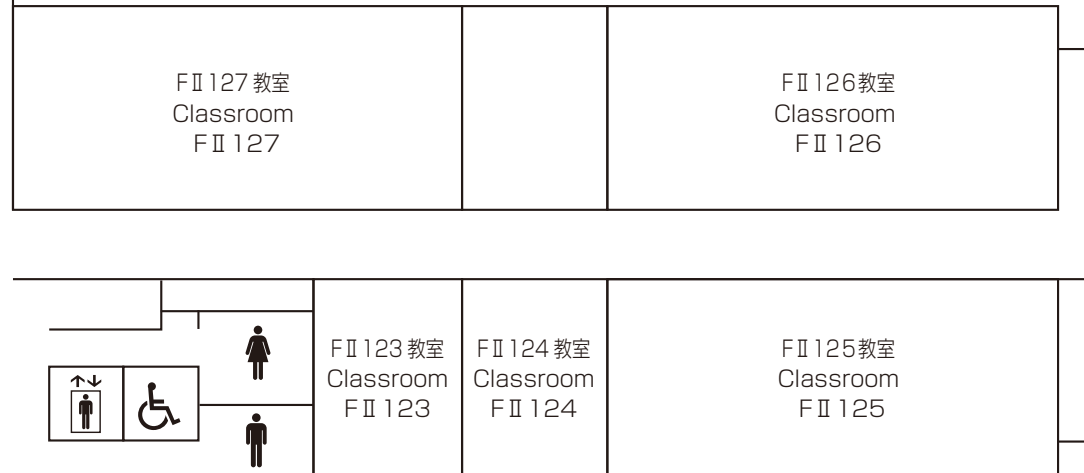

Classrooms II <Bldg FII>

教室棟 II

Classrooms II 1F
教室棟 II