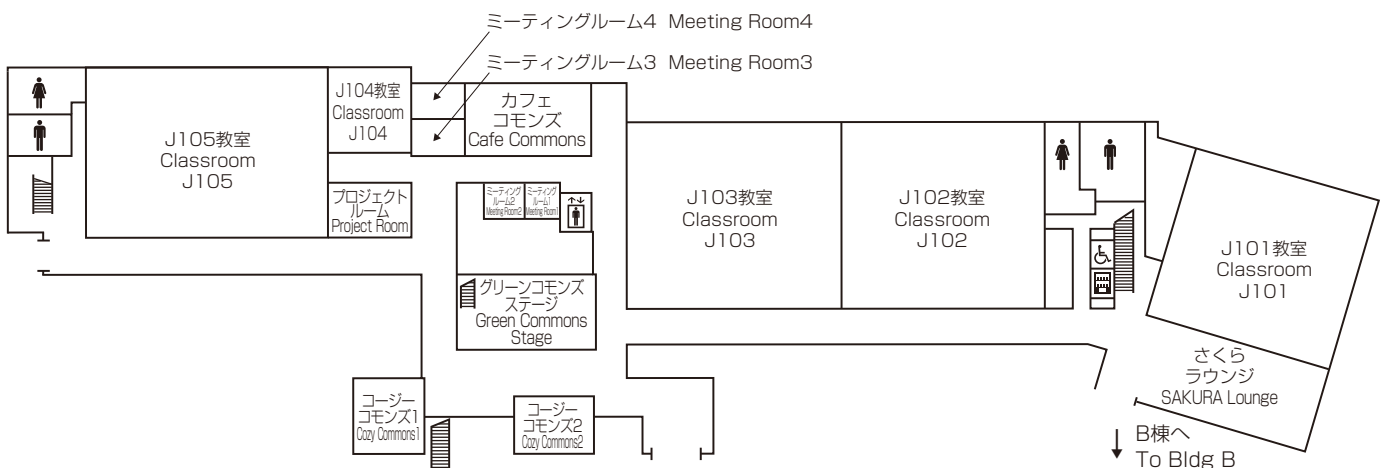

Green Commons <Bldg J>

グリーンコモンズ

3F	教室 J301 ~ J308 Classrooms J301 ~ J308	教員研究室 J311 ~ J333 Faculty Offices J311 ~ J333	イノベーションリビング Innovation Living
	APS ラウンジ APS Lounge	APM ラウンジ APM Lounge	ST ラウンジ ST Lounge

2F	教室 J201 ~ J204 Classrooms J201 ~ J204	グリーンコモンズステージ Green Commons Stage	インクルーシブレストルーム Inclusive Restrooms
	トライアングルギャラリー Triangle Gallery	さとやまギャラリー SATOYAMA Gallery	コージーコモンズ3 Cozy Commons3
	ミーティングルーム5・6 Meeting Rooms5・6		

1F	教室 J101 ~ J105 Classrooms J101 ~ J105	グリーンコモンズステージ Green Commons Stage	コージーコモンズ1・2 Cozy Commons1・2
	カフェコモンズ Cafe Commons	さくらラウンジ SAKURA Lounge	ミーティングルーム1~4 Meeting Rooms1 ~ 4
	プロジェクトルーム Project Room