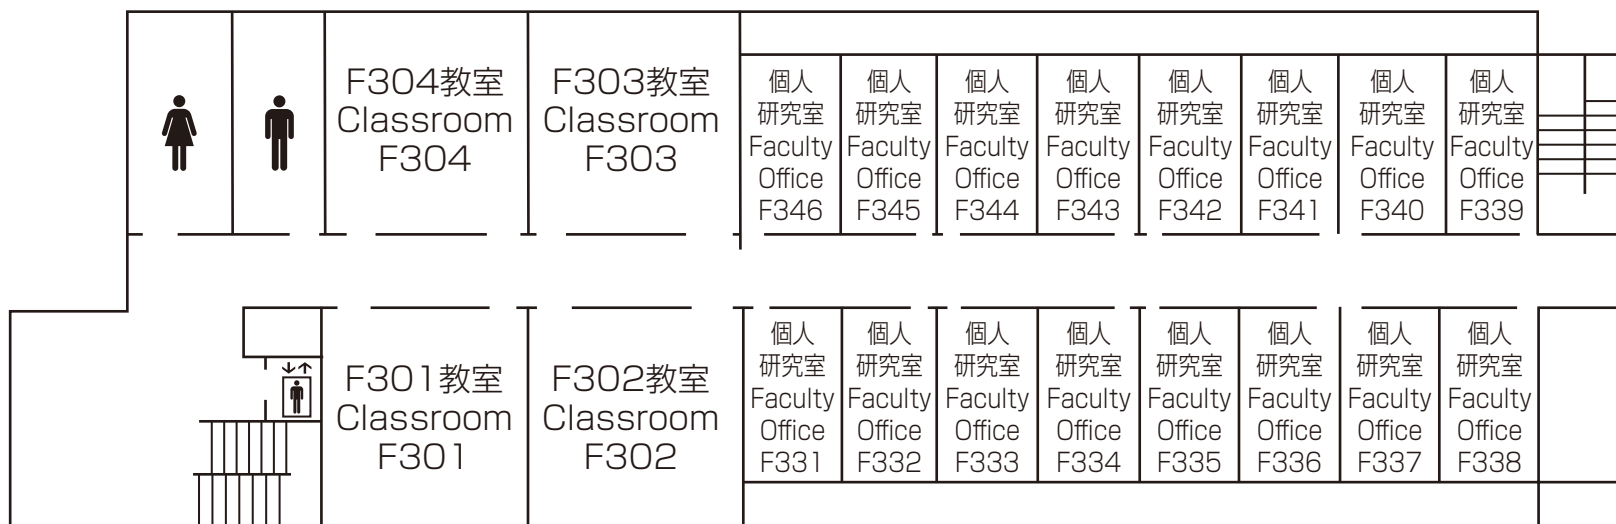

1F

教室 F101 ~ F112
Classrooms F101 ~ F112

言語自主学习センター (SALC)
Self-Access Learning Center

和心庵 (茶室)
HUT OF PEACE SPIRIT-Tea Ceremony Room

Classrooms 2F

教室棟

Classrooms 3F

教室棟