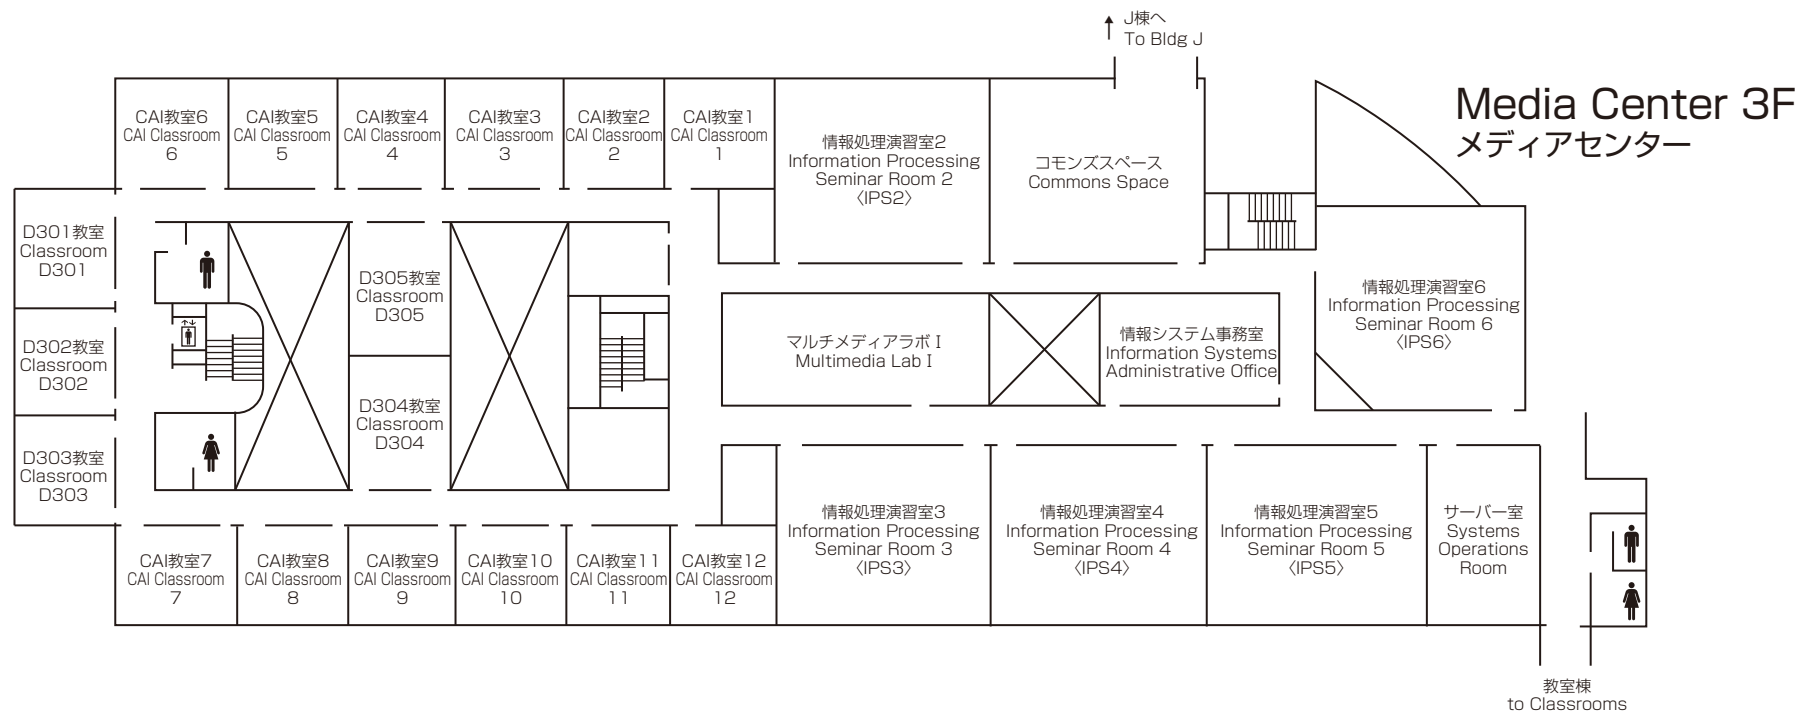

2F 教員研究室 B II 261 ~ B II 288
Faculty Offices B II 261 ~ B II 288

1F 講師共同執務室
Lecturer Offices

学生相談室 会議室 執行部室 印刷室
Student Counseling Room Meeting Room Director's Room Printing Room

立命館アジア太平洋大学孔子学院
Confucius Institute at Ritsumeikan Asia Pacific University

Faculty Offices II 1F
研究棟 II

Faculty Offices II 2F
研究棟 II

Faculty Offices II 3F
研究棟 II

Media Center <Bldg D>

メディアセンター

3F	教室 Classrooms	D301 ~ D305	CAI教室 1 ~ 12 CAI Classrooms 1 ~ 12	情報処理演習室 (IPS) 2 ~ 6 Information Processing Seminar Rooms 2 ~ 6
		マルチメディアラボ I Multimedia Lab I	コモンズスペース Commons Space	情報システム事務室 Information Systems Administrative Office

2F	APUライブラリー APU Library	教室 Classrooms	D201 ~ D214	
-----------	--------------------------	------------------	-------------	--

1F	アカデミック・オフィス(ライブラリー分室) Academic Office (Library Office)	APUライブラリー APU Library	マルチメディアルーム Multimedia Room	ライティングセンター Writing Center
		教室 Classrooms	D101 ~ D111	AMC (Analytics and Math Center)
		その他 Other	学内アルバイトセンター On-Campus Student Job Center	