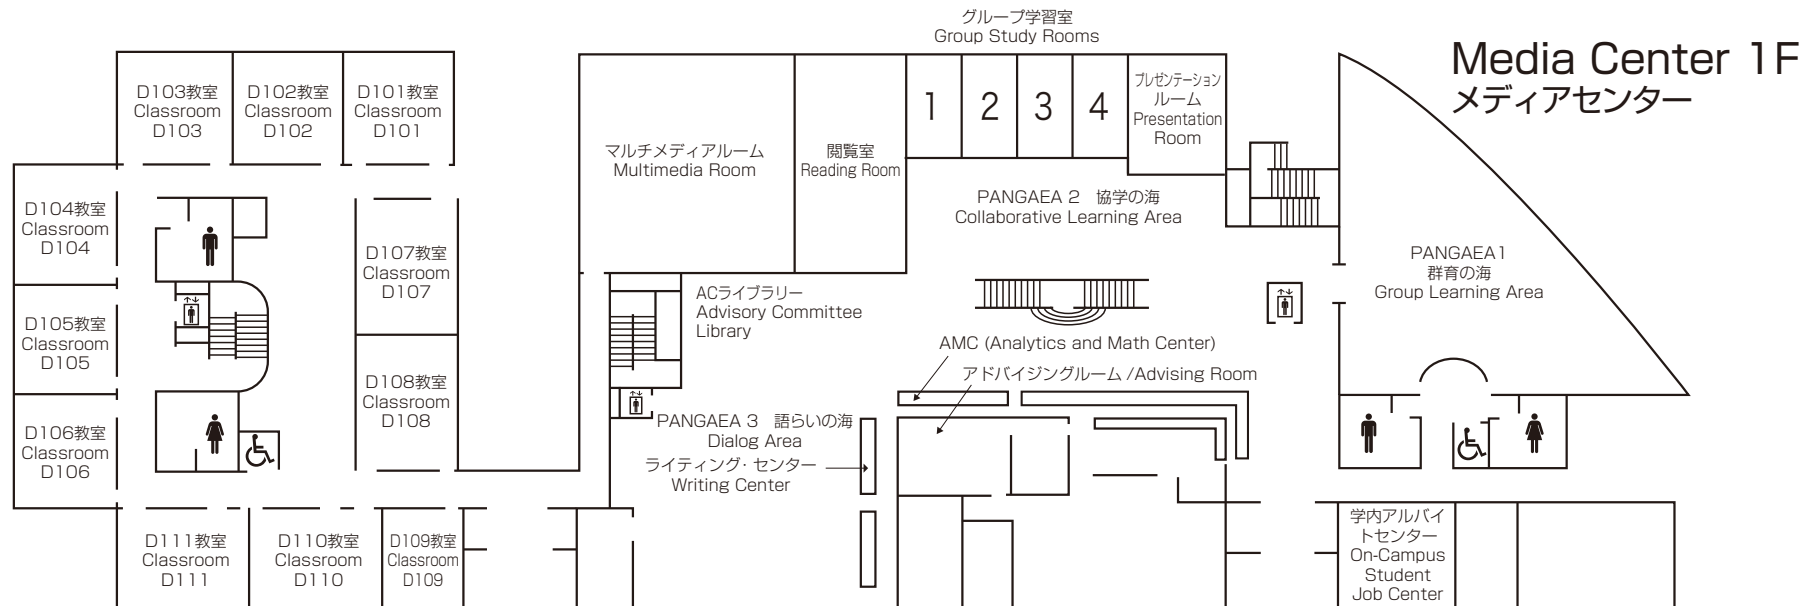

2F 教員研究室 B II 261 ~ B II 288
Faculty Offices B II 261 ~ B II 288

1F 講師共同執務室
Lecturer Offices

学生相談室 会議室 執行部室 印刷室
Student Counseling Room Meeting Room Director's Room Printing Room

立命館アジア太平洋大学孔子学院
Confucius Institute at Ritsumeikan Asia Pacific University

Faculty Offices II 1F
研究棟 II

Faculty Offices II 2F
研究棟 II

Faculty Offices II 3F
研究棟 II

Media Center <Bldg D>

メディアセンター

3F	教室 Classrooms	D301 ~ D305	CAI教室 1 ~ 12 CAI Classrooms 1 ~ 12	情報処理演習室 (IPS) 2 ~ 6 Information Processing Seminar Rooms 2 ~ 6
		マルチメディアラボ I Multimedia Lab I	コモンズスペース Commons Space	情報システム事務室 Information Systems Administrative Office

2F	APUライブラリー APU Library	教室 Classrooms	D201 ~ D214	
-----------	--------------------------	------------------	-------------	--

1F	アカデミック・オフィス(ライブラリー分室) Academic Office (Library Office)	APUライブラリー APU Library	マルチメディアルーム Multimedia Room	ライティングセンター Writing Center
		教室 Classrooms	D101 ~ D111	AMC (Analytics and Math Center)
		その他 Other	学内アルバイトセンター On-Campus Student Job Center	