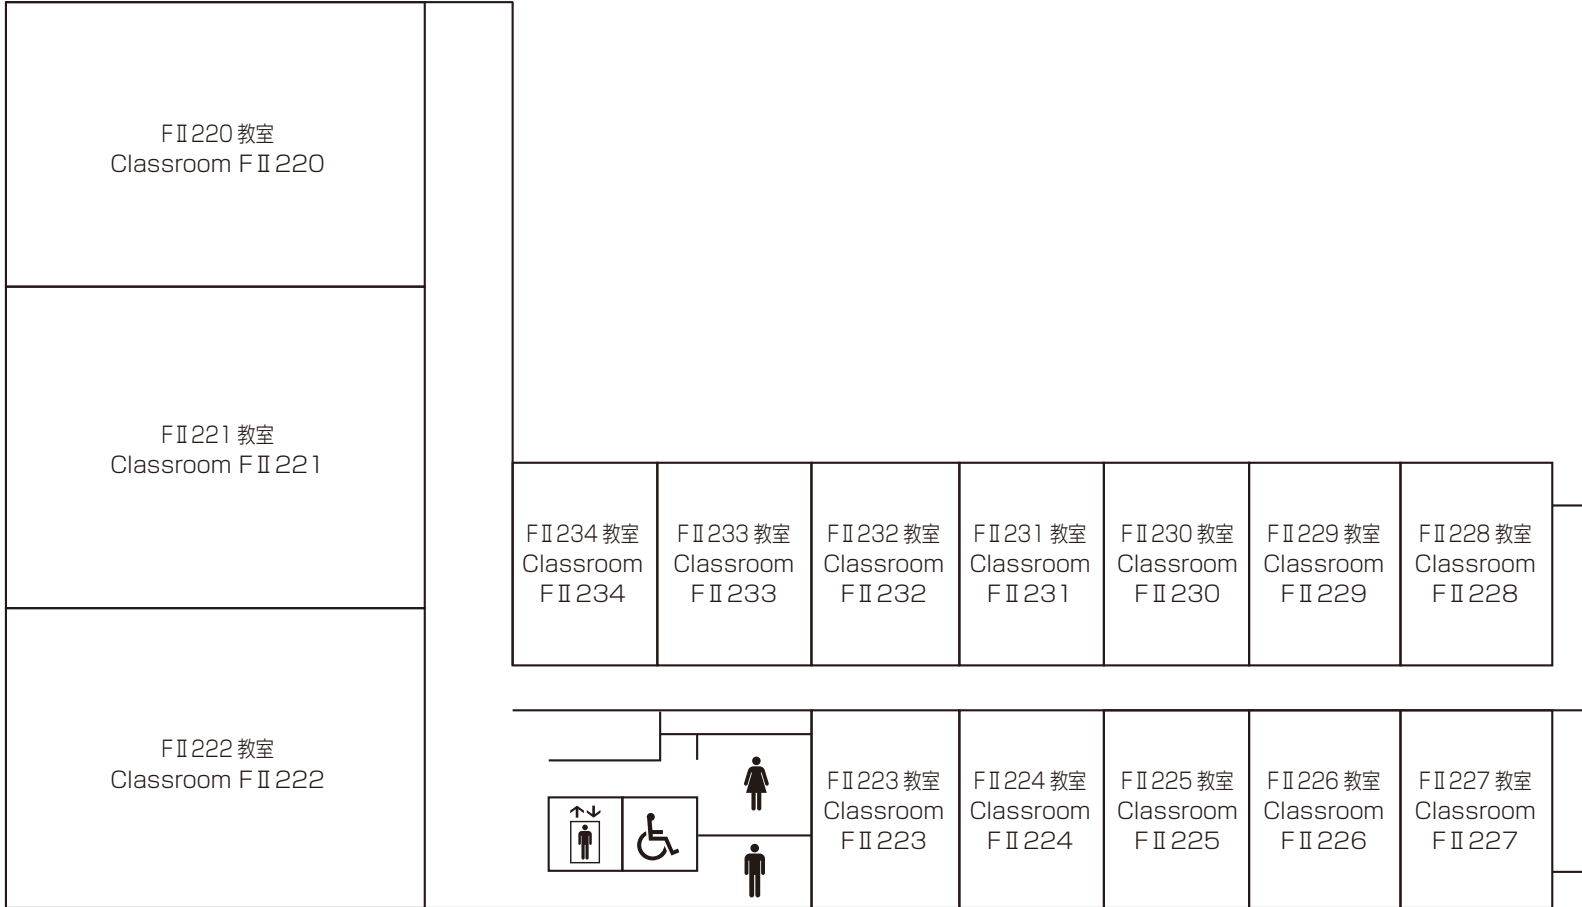

Classrooms II 2F
教室棟 II