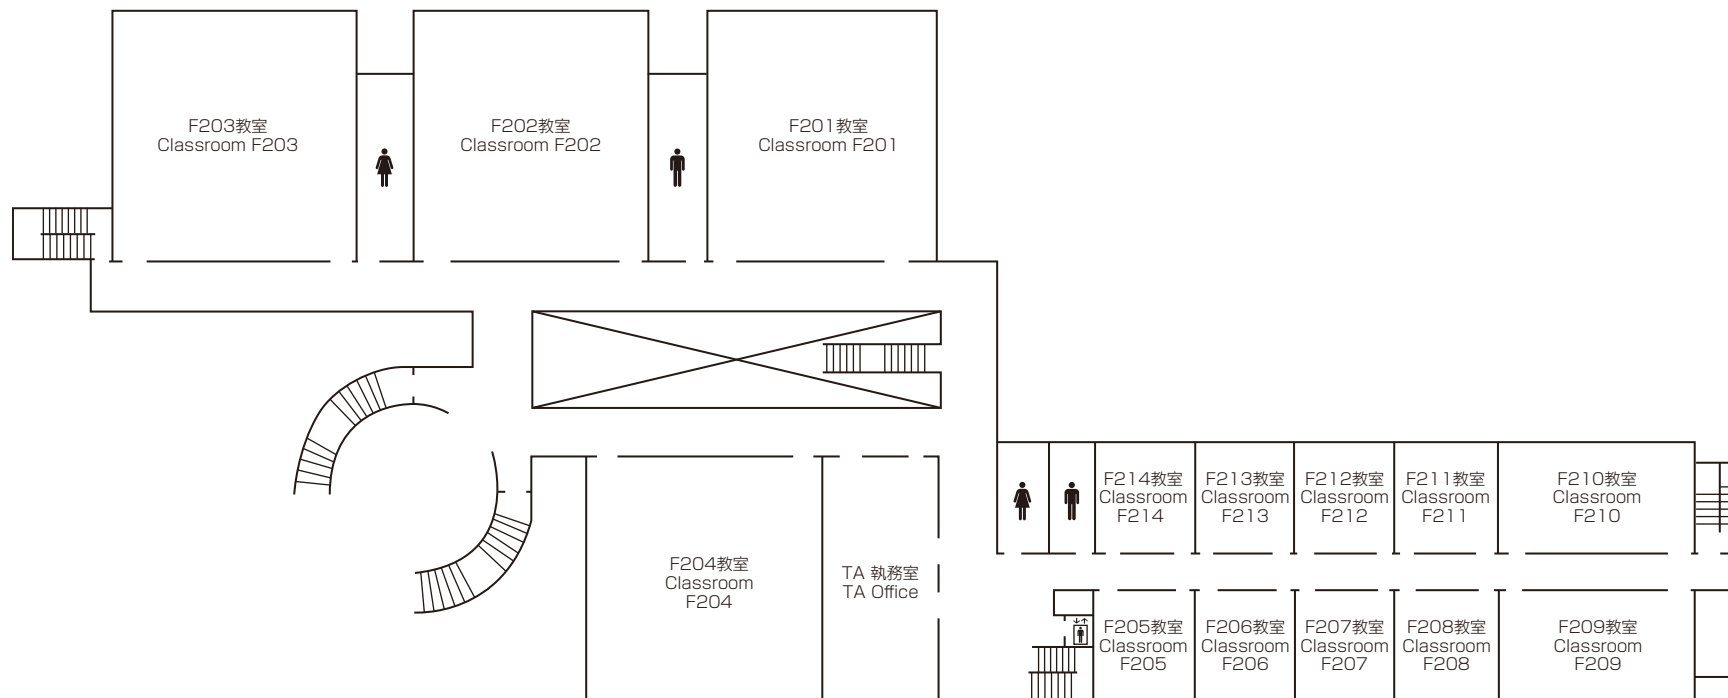

1F

教室 F101 ~ F112
Classrooms F101 ~ F112

言語自主学习センター (SALC)
Self-Access Learning Center

和心庵 (茶室)
HUT OF PEACE SPIRIT-Tea Ceremony Room

Classrooms 2F

教室棟

Classrooms 3F

教室棟