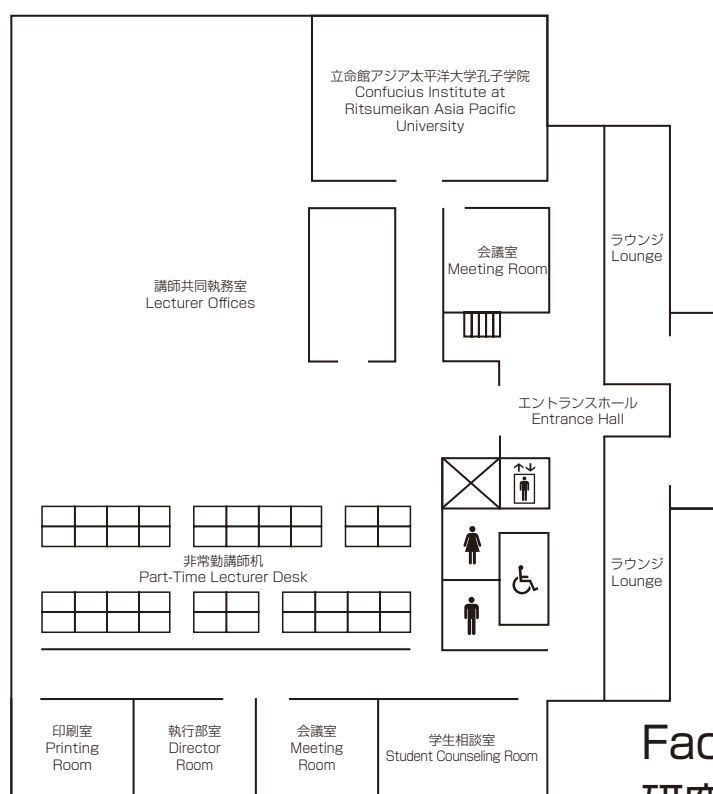

Administration 1F
本部棟

Faculty Offices <Bldg B>

研究棟

5F	個人研究室 B501 ~ B527 Faculty Offices B501 ~ B527	ゼミ・プロジェクト室 (SPR) 7~9 Seminar Project Rooms 7 ~ 9	情報コーナー Information Corner
4F	個人研究室 B401 ~ B427 Faculty Offices B401 ~ B427	ゼミ・プロジェクト室 (SPR) 4~6 Seminar Project Rooms 4 ~ 6	情報コーナー Information Corner
3F	個人研究室 B301 ~ B327 Faculty Offices B301 ~ B327	ゼミ・プロジェクト室 (SPR) 1~3 Seminar Project Rooms 1 ~ 3	情報コーナー Information Corner
2F	研究会室 3~6 Research Meeting Rooms 3~6 アジア太平洋研究科博士後期課程院生共同研究室 GSA Doctoral Students Common Rooms ケース開発センター Center for Business Case Education 経営管理研究科修士課程院生共同研究室 GSM Master's Students Common Room 平松守彦 名誉博士「一村一品運動」研究室 Honorary Doctorate HIRAMATSU Morihiko "One Village One Product Movement" Research Room	ラウンジ Lounge	サイバースタディールーム Cyber Study Room アジア太平洋研究科博士前期課程院生共同研究室 GSA Master's Students Common Rooms RCAPS研究会議室 RCAPS Conference Room 客員研究員共同研究室 Visiting Research Fellows Joint Research Room
1F	アカデミック・オフィス Academic Office 印刷室 Printing Room	リサーチ・オフィス Research Office	教員控室 Faculty Lounge

Faculty Offices 1F
研究棟

Faculty Offices 2F
研究棟

Faculty Offices 3F
研究棟

Faculty Offices 4F
研究棟

Faculty Offices 5F
研究棟

Faculty Offices II <Bldg BII>

3F 教員研究室 B II 361 ~ B II 387
Faculty Offices B II 361 ~ B II 387

2F 教員研究室 B II 261 ~ B II 288
Faculty Offices B II 261 ~ B II 288

1F 講師共同執務室
Lecturer Offices

学生相談室 会議室 執行部室 印刷室
Student Counseling Room Meeting Room Director's Room Printing Room

立命館アジア太平洋大学孔子学院
Confucius Institute at Ritsumeikan Asia Pacific University

Faculty Offices II 1F
研究棟 II

Faculty Offices II 2F
研究棟 II

Faculty Offices II 3F
研究棟 II

Media Center <Bldg D>

メディアセンター

3F	教室 Classrooms	D301 ~ D305	CAI教室 1 ~ 12 CAI Classrooms 1 ~ 12	情報処理演習室 (IPS) 2 ~ 6 Information Processing Seminar Rooms 2 ~ 6
		マルチメディアラボ I Multimedia Lab I	コモンズスペース Commons Space	情報システム事務室 Information Systems Administrative Office