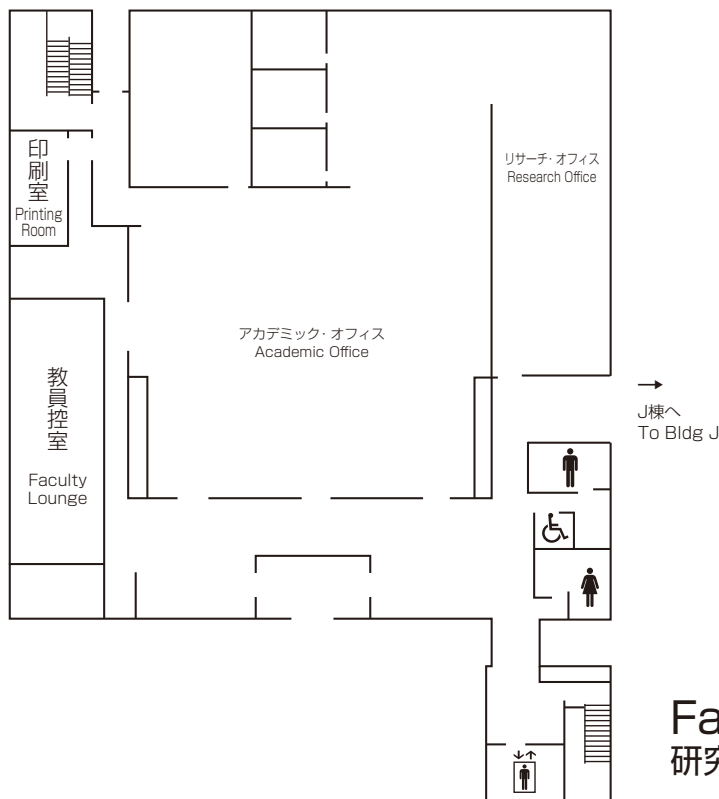

Administration <Bldg A>

本部棟

5F	特別研究室 1～10 Guest Room 1～10
4F	<p>学長室・企画課 Office of the President・Office of Planning</p> <ul style="list-style-type: none"> 秘書担当 Secretaries to the Executives Team 広報担当 Public Relations Team IR・事業計画担当 Institutional Research & Planning Team 校友・父母担当 Parents and Alumni Association Team 社会連携担当 Social Affiliations Team <p>役員室 応接室 会議室 Executive Offices Reception Room Conference Room</p>
3F	<p>会議室 第1～第6 アドミニストレーション・オフィス Conference Rooms 1～6 Administration Office</p>
2F	<p>アドミッションズ・オフィス コンベンションホール Admissions Office Convention Hall</p> <p>会議室 応接室 Conference Rooms Reception Room</p>
1F	<p>スチューデント・オフィス キャリア・オフィス ヘルスクリニック Student Office Career Office Health Clinic</p> <p>株式会社クレオテック 中央監視室 カウンセリングルーム 1～3 CREOTECH CO., LTD Office Central Security Office Counseling Room 1～3</p>

Administration 1F
本部棟

Faculty Offices <Bldg B>

研究棟

5F	個人研究室 B501 ~ B527 Faculty Offices B501 ~ B527	ゼミ・プロジェクト室 (SPR) 7~9 Seminar Project Rooms 7 ~ 9	情報コーナー Information Corner
4F	個人研究室 B401 ~ B427 Faculty Offices B401 ~ B427	ゼミ・プロジェクト室 (SPR) 4~6 Seminar Project Rooms 4 ~ 6	情報コーナー Information Corner
3F	個人研究室 B301 ~ B327 Faculty Offices B301 ~ B327	ゼミ・プロジェクト室 (SPR) 1~3 Seminar Project Rooms 1 ~ 3	情報コーナー Information Corner
2F	研究会室 3~6 Research Meeting Rooms 3~6 アジア太平洋研究科博士後期課程院生共同研究室 GSA Doctoral Students Common Rooms ケース開発センター Center for Business Case Education 経営管理研究科修士課程院生共同研究室 GSM Master's Students Common Room 平松守彦 名誉博士「一村一品運動」研究室 Honorary Doctorate HIRAMATSU Morihiko "One Village One Product Movement" Research Room	ラウンジ Lounge	サイバースタディールーム Cyber Study Room アジア太平洋研究科博士前期課程院生共同研究室 GSA Master's Students Common Rooms RCAPS研究会議室 RCAPS Conference Room 客員研究員共同研究室 Visiting Research Fellows Joint Research Room
1F	アカデミック・オフィス Academic Office 印刷室 Printing Room	リサーチ・オフィス Research Office	教員控室 Faculty Lounge