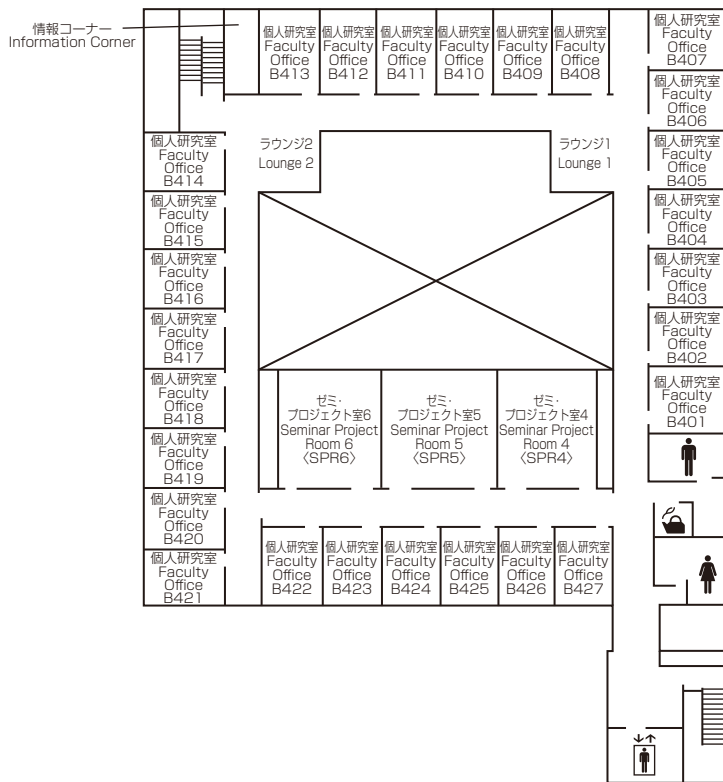

Administration 1F
本部棟

Faculty Offices <Bldg B>

研究棟

5F	個人研究室 B501 ~ B527 Faculty Offices B501 ~ B527	ゼミ・プロジェクト室 (SPR) 7~9 Seminar Project Rooms 7 ~ 9	情報コーナー Information Corner
4F	個人研究室 B401 ~ B427 Faculty Offices B401 ~ B427	ゼミ・プロジェクト室 (SPR) 4~6 Seminar Project Rooms 4 ~ 6	情報コーナー Information Corner
3F	個人研究室 B301 ~ B327 Faculty Offices B301 ~ B327	ゼミ・プロジェクト室 (SPR) 1~3 Seminar Project Rooms 1 ~ 3	情報コーナー Information Corner
2F	研究会室 3~6 Research Meeting Rooms 3~6 アジア太平洋研究科博士後期課程院生共同研究室 GSA Doctoral Students Common Rooms ケース開発センター Center for Business Case Education 経営管理研究科修士課程院生共同研究室 GSM Master's Students Common Room 平松守彦 名誉博士「一村一品運動」研究室 Honorary Doctorate HIRAMATSU Morihiko "One Village One Product Movement" Research Room	ラウンジ Lounge	サイバースタディールーム Cyber Study Room アジア太平洋研究科博士前期課程院生共同研究室 GSA Master's Students Common Rooms RCAPS研究会議室 RCAPS Conference Room 客員研究員共同研究室 Visiting Research Fellows Joint Research Room
1F	アカデミック・オフィス Academic Office 印刷室 Printing Room	リサーチ・オフィス Research Office	教員控室 Faculty Lounge

Faculty Offices 1F
研究棟

Faculty Offices 2F
研究棟

Faculty Offices 3F
研究棟

Faculty Offices 4F
研究棟

Faculty Offices 5F
研究棟

Faculty Offices II <Bldg BII>

3F 教員研究室 B II 361 ~ B II 387
Faculty Offices B II 361 ~ B II 387

2F 教員研究室 B II 261 ~ B II 288
Faculty Offices B II 261 ~ B II 288

1F 講師共同執務室
Lecturer Offices

学生相談室 会議室 執行部室 印刷室
Student Counseling Room Meeting Room Director's Room Printing Room

立命館アジア太平洋大学孔子学院
Confucius Institute at Ritsumeikan Asia Pacific University