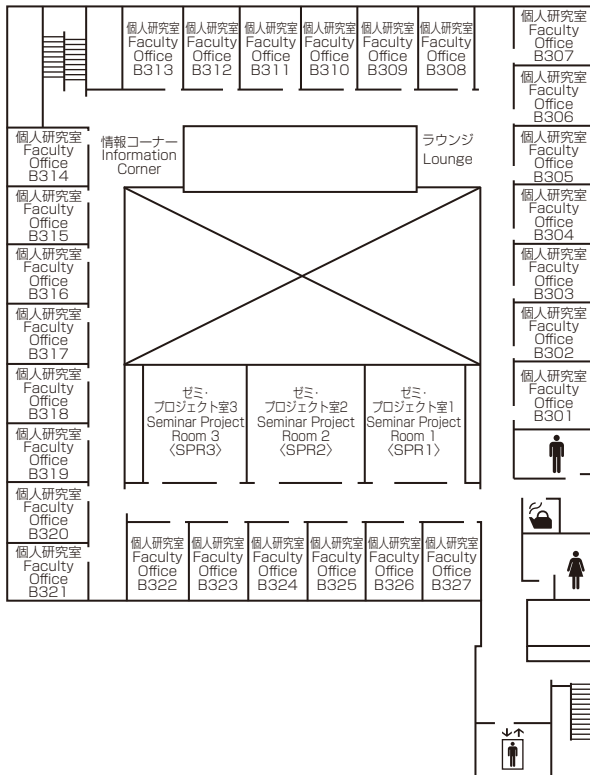

Administration 1F
本部棟

Faculty Offices <Bldg B>

研究棟

5F	個人研究室 B501 ~ B527 Faculty Offices B501 ~ B527	ゼミ・プロジェクト室 (SPR) 7~9 Seminar Project Rooms 7 ~ 9	情報コーナー Information Corner
4F	個人研究室 B401 ~ B427 Faculty Offices B401 ~ B427	ゼミ・プロジェクト室 (SPR) 4~6 Seminar Project Rooms 4 ~ 6	情報コーナー Information Corner
3F	個人研究室 B301 ~ B327 Faculty Offices B301 ~ B327	ゼミ・プロジェクト室 (SPR) 1~3 Seminar Project Rooms 1 ~ 3	情報コーナー Information Corner
2F	研究会室 3~6 Research Meeting Rooms 3~6 アジア太平洋研究科博士後期課程院生共同研究室 GSA Doctoral Students Common Rooms ケース開発センター Center for Business Case Education 経営管理研究科修士課程院生共同研究室 GSM Master's Students Common Room 平松守彦 名誉博士「一村一品運動」研究室 Honorary Doctorate HIRAMATSU Morihiko "One Village One Product Movement" Research Room	ラウンジ Lounge	サイバースタディールーム Cyber Study Room アジア太平洋研究科博士前期課程院生共同研究室 GSA Master's Students Common Rooms RCAPS研究会議室 RCAPS Conference Room 客員研究員共同研究室 Visiting Research Fellows Joint Research Room
1F	アカデミック・オフィス Academic Office 印刷室 Printing Room	リサーチ・オフィス Research Office	教員控室 Faculty Lounge

Faculty Offices 1F
研究棟

Faculty Offices 2F
研究棟

Faculty Offices 3F
研究棟

Faculty Offices 4F
研究棟

Faculty Offices 5F
研究棟

Faculty Offices II <Bldg BII>

3F 教員研究室 B II 361 ~ B II 387
Faculty Offices B II 361 ~ B II 387

2F 教員研究室 B II 261 ~ B II 288
Faculty Offices B II 261 ~ B II 288

1F 講師共同執務室
Lecturer Offices

学生相談室 会議室 執行部室 印刷室
Student Counseling Room Meeting Room Director's Room Printing Room

立命館アジア太平洋大学孔子学院
Confucius Institute at Ritsumeikan Asia Pacific University