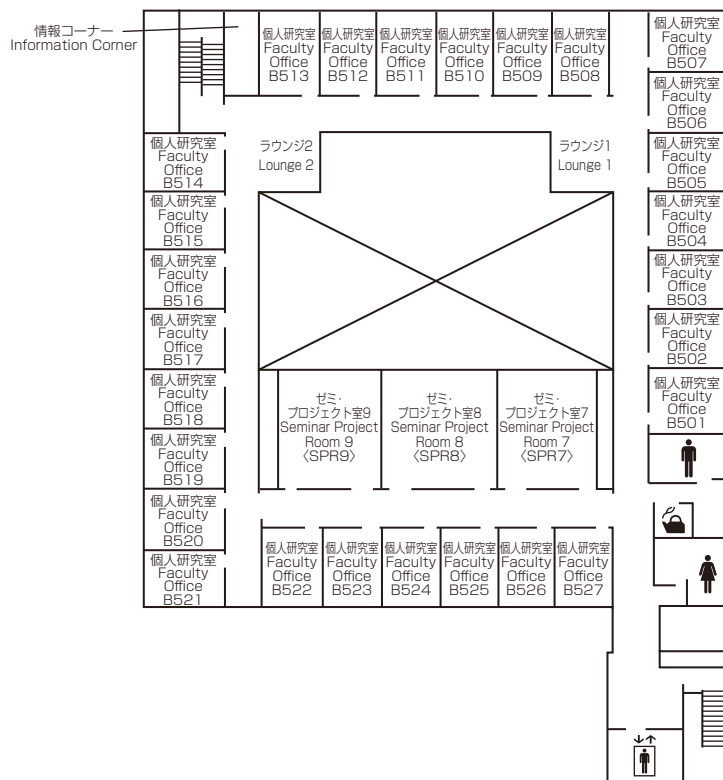

Administration 1F
本部棟

Faculty Offices <Bldg B>

研究棟

5F	個人研究室 B501 ~ B527 Faculty Offices B501 ~ B527	ゼミ・プロジェクト室 (SPR) 7~9 Seminar Project Rooms 7 ~ 9	情報コーナー Information Corner
4F	個人研究室 B401 ~ B427 Faculty Offices B401 ~ B427	ゼミ・プロジェクト室 (SPR) 4~6 Seminar Project Rooms 4 ~ 6	情報コーナー Information Corner
3F	個人研究室 B301 ~ B327 Faculty Offices B301 ~ B327	ゼミ・プロジェクト室 (SPR) 1~3 Seminar Project Rooms 1 ~ 3	情報コーナー Information Corner
2F	研究会室 3~6 Research Meeting Rooms 3~6 アジア太平洋研究科博士後期課程院生共同研究室 GSA Doctoral Students Common Rooms ケース開発センター Center for Business Case Education 経営管理研究科修士課程院生共同研究室 GSM Master's Students Common Room 平松守彦 名誉博士「一村一品運動」研究室 Honorary Doctorate HIRAMATSU Morihiko "One Village One Product Movement" Research Room	ラウンジ Lounge	サイバースタディールーム Cyber Study Room アジア太平洋研究科博士前期課程院生共同研究室 GSA Master's Students Common Rooms RCAPS研究会議室 RCAPS Conference Room 客員研究員共同研究室 Visiting Research Fellows Joint Research Room
1F	アカデミック・オフィス Academic Office 印刷室 Printing Room	リサーチ・オフィス Research Office	教員控室 Faculty Lounge

Faculty Offices 1F
研究棟

Faculty Offices 2F
研究棟

Faculty Offices 3F
研究棟

Faculty Offices 4F
研究棟

Faculty Offices 5F
研究棟

Faculty Offices II <Bldg BII>

3F 教員研究室 B II 361 ~ B II 387
Faculty Offices B II 361 ~ B II 387

2F 教員研究室 B II 261 ~ B II 288
Faculty Offices B II 261 ~ B II 288

1F 講師共同執務室
Lecturer Offices

学生相談室 会議室 執行部室 印刷室
Student Counseling Room Meeting Room Director's Room Printing Room

立命館アジア太平洋大学孔子学院
Confucius Institute at Ritsumeikan Asia Pacific University

Faculty Offices II 1F
研究棟 II

Faculty Offices II 2F
研究棟 II

Faculty Offices II 3F
研究棟 II

Media Center <Bldg D>

メディアセンター

3F	教室 Classrooms	D301 ~ D305	CAI教室 1 ~ 12 CAI Classrooms 1 ~ 12	情報処理演習室 (IPS) 2 ~ 6 Information Processing Seminar Rooms 2 ~ 6
		マルチメディアラボ I Multimedia Lab I	コモンズスペース Commons Space	情報システム事務室 Information Systems Administrative Office