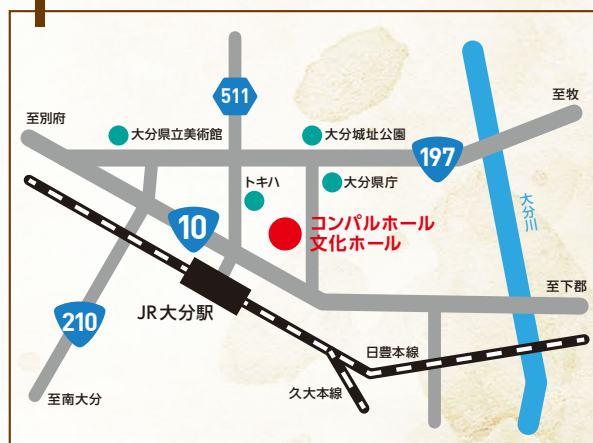

大分公演 ACCESS MAP

〒870-0021 大分市府内町1丁目5番38号
JR大分駅より徒歩5分

立命館アジア太平洋大学孔子学院
<http://apu-confucius.com/>

TEL:0977-78-1188

Mail:confucius@apu.ac.jp

APU孔子学院 中国映画祭

期間 2016年11月19日(土)~11月25日(金) 場所 大分シネマ5

上映予定作品

「ラサへの歩き方~祈りの2400km」「若葉のころ」
「香港、華麗なるオフィス・ライフ」「カンフー・ジャングル」「妻への家路」

近日詳細発表予定!
お問い合わせは
APU孔子学院まで!