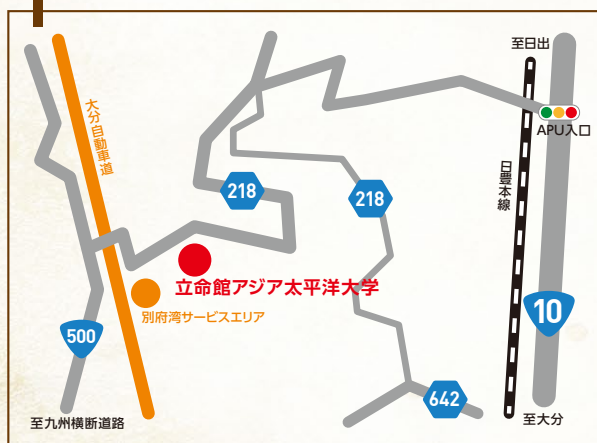

## APU公演

2016年

10月31日(月)

時間 16:10~17:10

※開場は、開演の30分前

会場 立命館アジア太平洋大学  
ミレニアムホール

定員 700名(予約不要)

入場料 無料

### APU公演 ACCESS MAP

〒874-8577 別府市十文字原1-1  
JR亀川駅より大分交通バス「APU」行き(約15分)  
JR別府駅西口より亀の井バス「APU」行き(約35分)