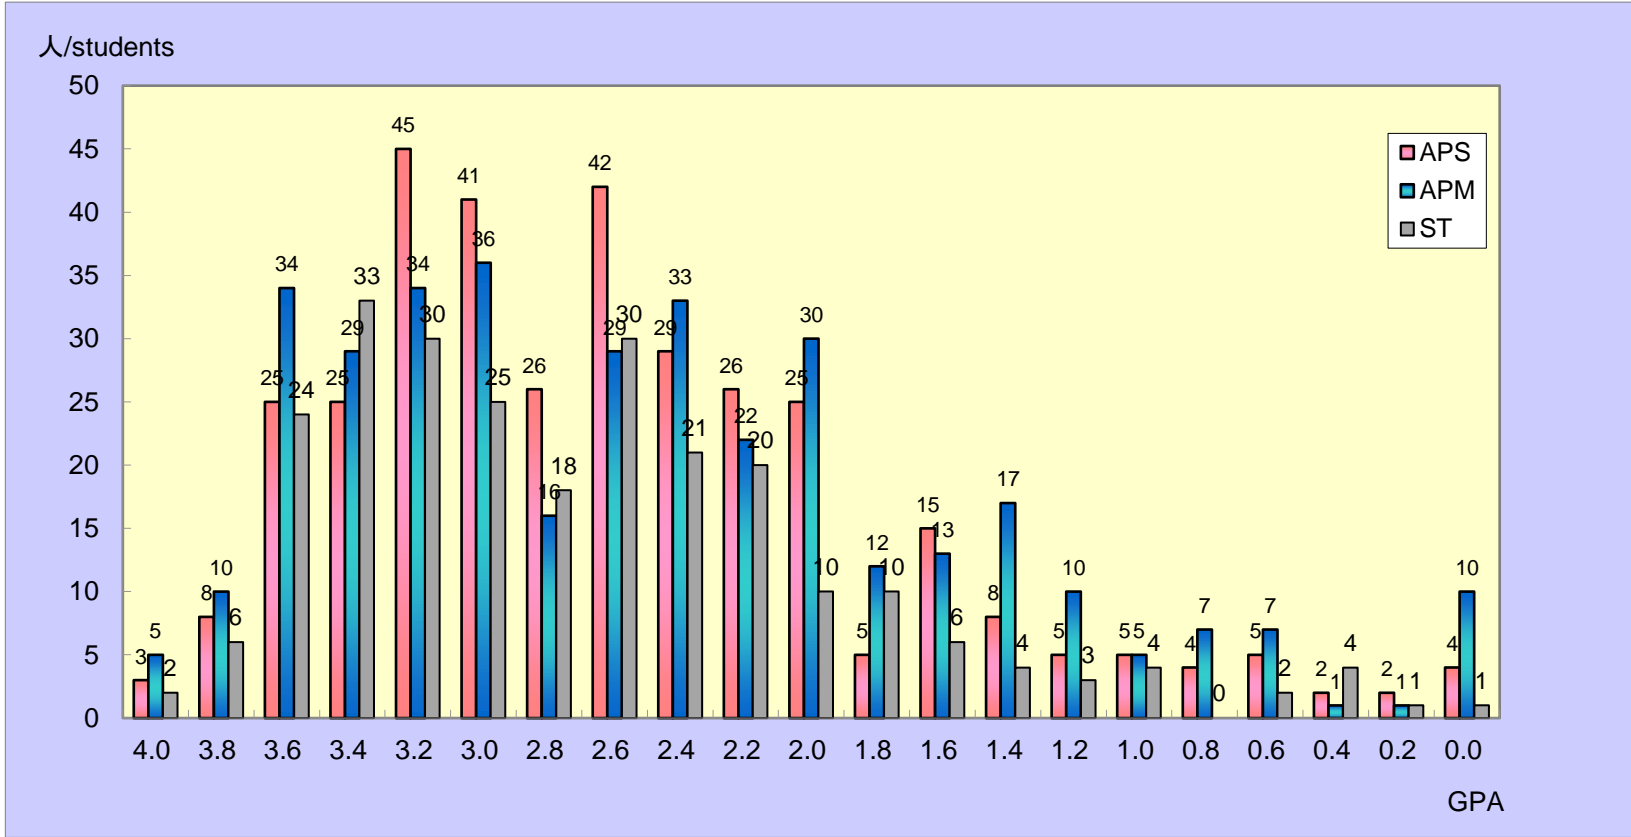

2023秋セメスター 2023FA Semester	2セメスター生 2 Semester Students	当該GPA Each Semester GPA
-------------------------------	--------------------------------	----------------------------

2024年4月1日付成績 GPA as of April 1

	APS	APM	ST	TOTAL
4.0	3	5	2	10
3.8 以上 above	8	10	6	24
3.6 以上 above	25	34	24	83
3.4 以上 above	25	29	33	87
3.2 以上 above	45	34	30	109
3.0 以上 above	41	36	25	102
2.8 以上 above	26	16	18	60
2.6 以上 above	42	29	30	101
2.4 以上 above	29	33	21	83
2.2 以上 above	26	22	20	68
2.0 以上 above	25	30	10	65
1.8 以上 above	5	12	10	27
1.6 以上 above	15	13	6	34
1.4 以上 above	8	17	4	29
1.2 以上 above	5	10	3	18
1.0 以上 above	5	5	4	14
0.8 以上 above	4	7	0	11
0.6 以上 above	5	7	2	14
0.4 以上 above	2	1	4	7
0.2 以上 above	2	1	1	4
0.0 以上 above	4	10	1	15
合計	350	361	254	965