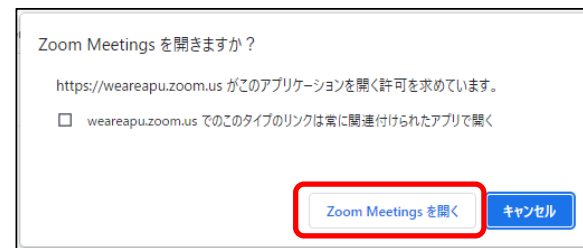

ZOOMへのログイン方法 (アプリ)

①ZOOMアプリを起動
「サインイン」

②「SSO」

③会社のドメイン欄に
「weareapu」を入力し、「続行」

④APUメールアドレスを入力し
「次へ」

⑤パスワードを入力し
「サインイン」

⑥「Zoom Meetingsを開く」

サインイン完了