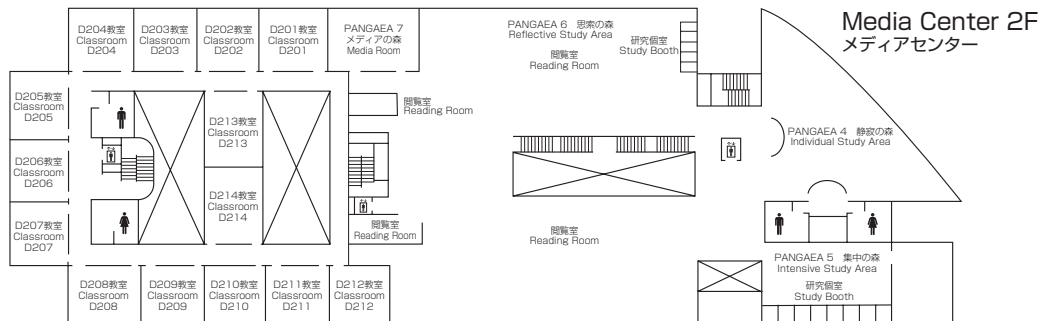

Administration 1F
本部棟

Faculty Offices <Bldg B>

研究棟

5F	教員研究室 B501 ~ B527 Faculty Offices B501 ~ B527	ゼミ・プロジェクト室 (SPR) 7~9 Seminar Project Rooms 7 ~ 9	情報コーナー Information Corner
4F	教員研究室 B401 ~ B427 Faculty Offices B401 ~ B427	ゼミ・プロジェクト室 (SPR) 4~6 Seminar Project Rooms 4 ~ 6	情報コーナー Information Corner
3F	教員研究室 B301 ~ B327 Faculty Offices B301 ~ B327	ゼミ・プロジェクト室 (SPR) 1~3 Seminar Project Rooms 1 ~ 3	情報コーナー Information Corner
2F	研究会室 3~6 Research Meeting Rooms 3~6 アジア太平洋研究科博士後期課程院生共同研究室 GSA Doctoral Students Common Rooms ケース開発センター Center for Business Case Education 経営管理研究科修士課程院生共同研究室 GSM Master's Students Common Room 平松守彦 名誉博士「一村一品運動」研究室 Honorary Doctorate HIRAMATSU Morihiko "One Village One Product Movement" Research Room	ラウンジ Lounge サイバースタディールーム Cyber Study Room アジア太平洋研究科博士前期課程院生共同研究室 GSA Master's Students Common Rooms RCAPS研究会議室 RCAPS Conference Room 客員研究員共同研究室 Visiting Research Fellows Joint Research Room	
1F	アカデミック・オフィス Academic Office	リサーチ・オフィス Research Office	教員控室 Faculty Lounge 印刷室 Printing Room

Faculty Offices 5F
研究棟

Faculty Offices 4F
研究棟

Faculty Offices 3F
研究棟

Faculty Offices 2F
研究棟

Faculty Offices 1F
研究棟

Faculty Offices II 2F
研究棟 II

Faculty Offices II 1F
研究棟 II

Media Center <Bldg D>

メディアセンター

3F	教室 Classrooms	D301 ~ D305	CAI教室 1 ~ 12 CAI Classrooms 1 ~ 12 マルチメディアラボ I Multimedia Lab I	情報処理演習室 (IPS) 1 ~ 6 Information Processing Seminar Rooms 1 ~ 6 情報システム事務室 Information Systems Administrative Office
2F	APUライブラリー APU Library	教室 Classrooms	D201 ~ D214	
1F	アカデミック・オフィス(ライブラリー分室) Academic Office (Library Office)	APUライブラリー APU Library	マルチメディアルーム Multimedia Room	ライティングセンター Writing Center AMC (Analytics and Math Center) エクステンションセンター Extension Center 学内アルバイトセンター On-Campus Student Job Center