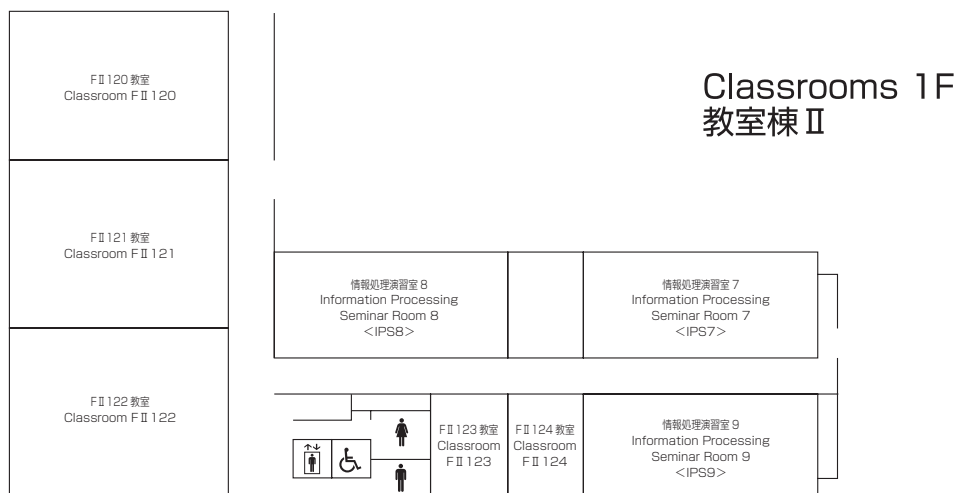

Classrooms <Bldg F>

教室棟

3F 教室 F301 ~ F304 教員研究室F331 ~ F346
Classrooms F301 ~ F304 Faculty Office F331 ~ F346

2F 教室 F201 ~ F214 TA 執務室
Classrooms F201 ~ F214 TA Office

1F 教室 F101 ~ F112 言語自主学习センター (SALC) 和心庵 (茶室)
Classrooms F101 ~ F112 Self-Access Learning Center HUT OF PEACE SPIRIT-Tea Ceremony Room

Classrooms 3F
教室棟

Classrooms 2F
教室棟

Classrooms 1F
教室棟

Classrooms II <Bldg F II>

教室棟 II

3F	教室 F II 320 ~ F II 331 Classrooms F II 320 ~ F II 331	
2F	教室 F II 220 ~ F II 222 · F II 224 ~ F II 226 Classrooms F II 220 ~ F II 222 · F II 224 ~ F II 226	CAI教室20 ~ 28 CAI Classrooms 20 ~ 28
1F	教室 F II 120 ~ F II 124 Classrooms F II 120 ~ F II 124	情報処理演習室7 ~ 9 Information Processing Seminar Rooms 7 ~ 9