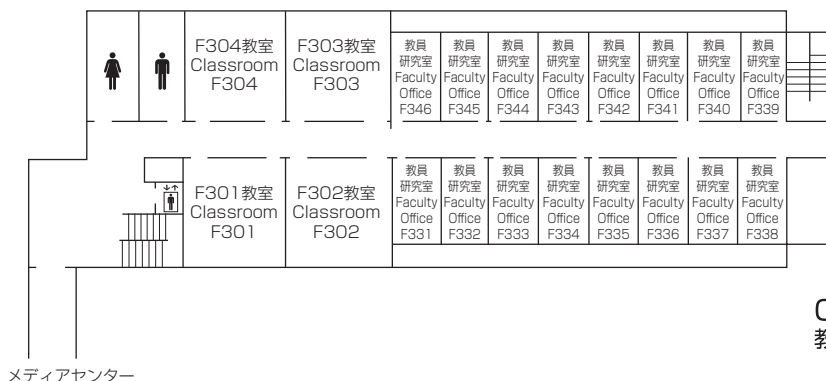

Faculty Offices 5F
研究棟

Faculty Offices 4F
研究棟

Faculty Offices 3F
研究棟

Faculty Offices 2F
研究棟

Faculty Offices 1F
研究棟

Faculty Offices II 2F
研究棟 II

Faculty Offices II 1F
研究棟 II

Media Center <Bldg D>

メディアセンター

3F	教室 Classrooms	D301 ~ D305	CAI教室 1 ~ 12 CAI Classrooms 1 ~ 12 マルチメディアラボ I Multimedia Lab I	情報処理演習室 (IPS) 1 ~ 6 Information Processing Seminar Rooms 1 ~ 6 情報システム事務室 Information Systems Administrative Office
2F	APUライブラリー APU Library	教室 Classrooms	D201 ~ D214	
1F	アカデミック・オフィス(ライブラリー分室) Academic Office (Library Office)	APUライブラリー APU Library	マルチメディアルーム Multimedia Room	ライティングセンター Writing Center AMC (Analytics and Math Center) エクステンションセンター Extension Center 学内アルバイトセンター On-Campus Student Job Center

Classrooms <Bldg F>

教室棟

3F 教室 F301 ~ F304 教員研究室F331 ~ F346
Classrooms F301 ~ F304 Faculty Office F331 ~ F346

2F 教室 F201 ~ F214 TA 執務室
Classrooms F201 ~ F214 TA Office

1F 教室 F101 ~ F112 言語自主学习センター (SALC) 和心庵 (茶室)
Classrooms F101 ~ F112 Self-Access Learning Center HUT OF PEACE SPIRIT-Tea Ceremony Room