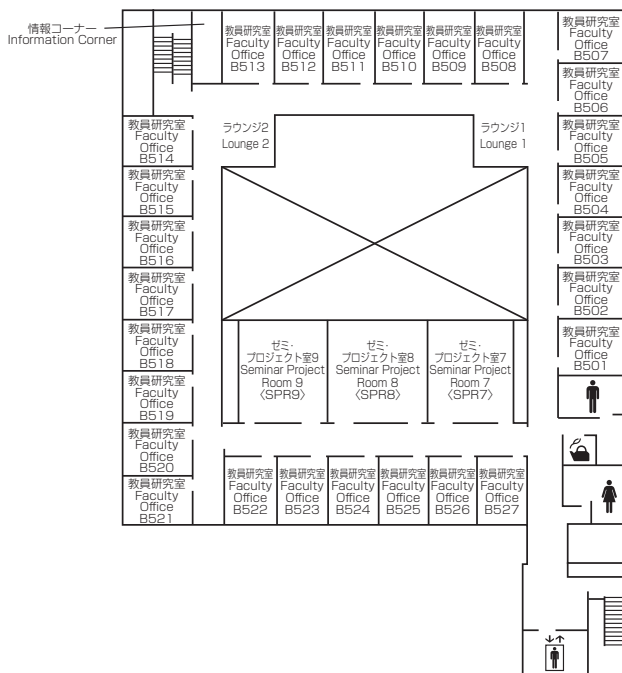

Administration <Bldg A>

本部棟

5F	特別研究室 1～10 Guest Room 1～10
4F	<p>学長室・企画課・事業課 Office of the President・Office of Planning・Office of Institutional Advancement</p> <ul style="list-style-type: none"> 秘書担当 Secretaries to the Executives Team 広報担当 Public Relations Team IR・事業計画担当 Institutional Research & Planning Team 校友・父母担当 Parents and Alumni Association Team 社会連携担当 Social Affiliations Team <p>役員室 応接室 会議室 Executive Offices Reception Room Conference Room</p>
3F	<p>会議室 第1～第6 アドミニストレーション・オフィス Conference Rooms 1～6 Administration Office</p>
2F	<p>アドミッションズ・オフィス コンベンションホール Admissions Office Convention Hall</p> <p>会議室 応接室 Conference Rooms Reception Room</p>
1F	<p>スチューデント・オフィス キャリア・オフィス ヘルスクリニック Student Office Career Office Health Clinic</p> <p>株式会社クレオテック 中央監視室 カウンセリングルーム 1～3 CREOTECH CO., LTD Office Central Security Office Counseling Room 1～3</p>

Administration 1F
本部棟

Faculty Offices <Bldg B>

研究棟

5F	教員研究室 B501 ~ B527 Faculty Offices B501 ~ B527	ゼミ・プロジェクト室 (SPR) 7~9 Seminar Project Rooms 7 ~ 9	情報コーナー Information Corner
4F	教員研究室 B401 ~ B427 Faculty Offices B401 ~ B427	ゼミ・プロジェクト室 (SPR) 4~6 Seminar Project Rooms 4 ~ 6	情報コーナー Information Corner
3F	教員研究室 B301 ~ B327 Faculty Offices B301 ~ B327	ゼミ・プロジェクト室 (SPR) 1~3 Seminar Project Rooms 1 ~ 3	情報コーナー Information Corner
2F	研究会室 3~6 Research Meeting Rooms 3~6 アジア太平洋研究科博士後期課程院生共同研究室 GSA Doctoral Students Common Rooms ケース開発センター Center for Business Case Education 経営管理研究科修士課程院生共同研究室 GSM Master's Students Common Room 平松守彦 名誉博士「一村一品運動」研究室 Honorary Doctorate HIRAMATSU Morihiko "One Village One Product Movement" Research Room	ラウンジ Lounge サイバースタディールーム Cyber Study Room アジア太平洋研究科博士前期課程院生共同研究室 GSA Master's Students Common Rooms RCAPS研究会議室 RCAPS Conference Room 客員研究員共同研究室 Visiting Research Fellows Joint Research Room	
1F	アカデミック・オフィス Academic Office	リサーチ・オフィス Research Office	教員控室 Faculty Lounge 印刷室 Printing Room