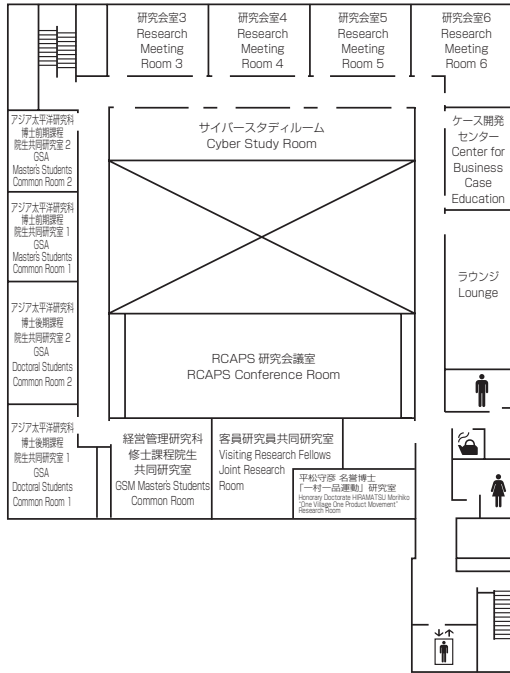

Faculty Offices 2F
研究棟