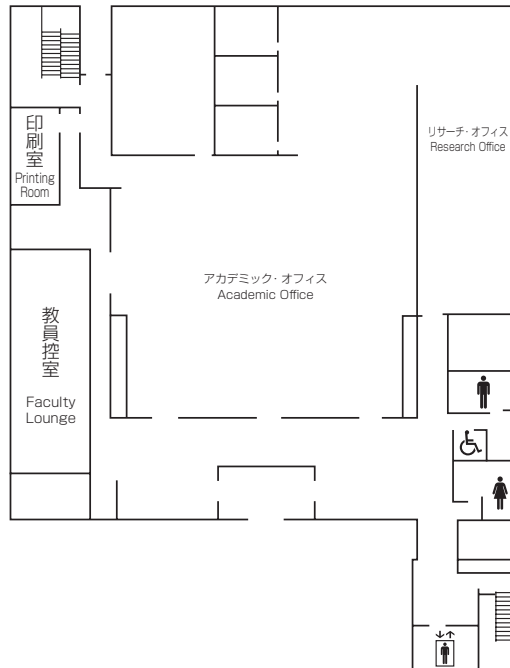

Administration 1F
本部棟

Faculty Offices <Bldg B>

研究棟

5F	教員研究室 B501 ~ B527 Faculty Offices B501 ~ B527	ゼミ・プロジェクト室 (SPR) 7~9 Seminar Project Rooms 7 ~ 9	情報コーナー Information Corner
4F	教員研究室 B401 ~ B427 Faculty Offices B401 ~ B427	ゼミ・プロジェクト室 (SPR) 4~6 Seminar Project Rooms 4 ~ 6	情報コーナー Information Corner
3F	教員研究室 B301 ~ B327 Faculty Offices B301 ~ B327	ゼミ・プロジェクト室 (SPR) 1~3 Seminar Project Rooms 1 ~ 3	情報コーナー Information Corner
2F	研究会室 3~6 Research Meeting Rooms 3~6 アジア太平洋研究科博士後期課程院生共同研究室 GSA Doctoral Students Common Rooms ケース開発センター Center for Business Case Education 経営管理研究科修士課程院生共同研究室 GSM Master's Students Common Room 平松守彦 名誉博士「一村一品運動」研究室 Honorary Doctorate HIRAMATSU Morihiko "One Village One Product Movement" Research Room	ラウンジ Lounge サイバースタディールーム Cyber Study Room アジア太平洋研究科博士前期課程院生共同研究室 GSA Master's Students Common Rooms RCAPS研究会議室 RCAPS Conference Room 客員研究員共同研究室 Visiting Research Fellows Joint Research Room	
1F	アカデミック・オフィス Academic Office	リサーチ・オフィス Research Office	教員控室 Faculty Lounge 印刷室 Printing Room

Faculty Offices 5F
研究棟

Faculty Offices 4F
研究棟

Faculty Offices 3F
研究棟

Faculty Offices 2F
研究棟

Faculty Offices 1F
研究棟

Faculty Offices II 2F
研究棟 II

Faculty Offices II 1F
研究棟 II

Media Center <Bldg D>

メディアセンター

3F	教室 Classrooms	D301 ~ D305	CAI教室 1 ~ 12 CAI Classrooms 1 ~ 12 マルチメディアラボ I Multimedia Lab I	情報処理演習室 (IPS) 1 ~ 6 Information Processing Seminar Rooms 1 ~ 6 情報システム事務室 Information Systems Administrative Office
2F	APUライブラリー APU Library	教室 Classrooms	D201 ~ D214	
1F	アカデミック・オフィス(ライブラリー分室) Academic Office (Library Office)	APUライブラリー APU Library	マルチメディアルーム Multimedia Room	ライティングセンター Writing Center AMC (Analytics and Math Center) エクステンションセンター Extension Center 学内アルバイトセンター On-Campus Student Job Center