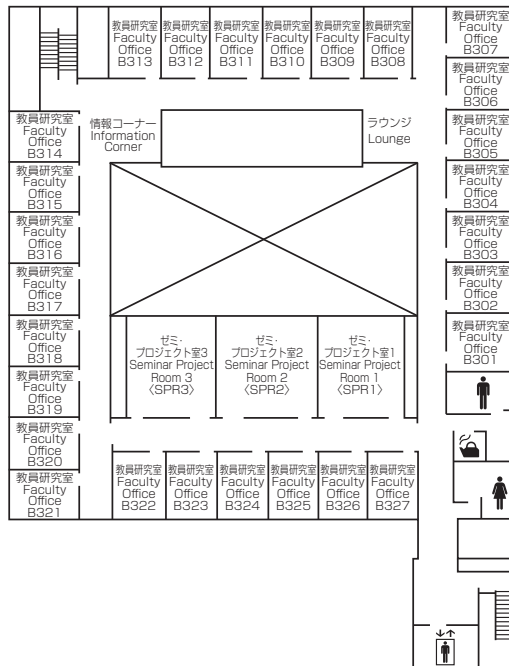

Administration 1F
本部棟

Faculty Offices <Bldg B>

研究棟

5F	教員研究室 B501 ~ B527 Faculty Offices B501 ~ B527	ゼミ・プロジェクト室 (SPR) 7~9 Seminar Project Rooms 7 ~ 9	情報コーナー Information Corner
4F	教員研究室 B401 ~ B427 Faculty Offices B401 ~ B427	ゼミ・プロジェクト室 (SPR) 4~6 Seminar Project Rooms 4 ~ 6	情報コーナー Information Corner
3F	教員研究室 B301 ~ B327 Faculty Offices B301 ~ B327	ゼミ・プロジェクト室 (SPR) 1~3 Seminar Project Rooms 1 ~ 3	情報コーナー Information Corner
2F	研究会室 3~6 Research Meeting Rooms 3~6 アジア太平洋研究科博士後期課程院生共同研究室 GSA Doctoral Students Common Rooms ケース開発センター Center for Business Case Education 経営管理研究科修士課程院生共同研究室 GSM Master's Students Common Room 平松守彦 名誉博士「一村一品運動」研究室 Honorary Doctorate HIRAMATSU Morihiko "One Village One Product Movement" Research Room	ラウンジ Lounge サイバースタディールーム Cyber Study Room アジア太平洋研究科博士前期課程院生共同研究室 GSA Master's Students Common Rooms RCAPS研究会議室 RCAPS Conference Room 客員研究員共同研究室 Visiting Research Fellows Joint Research Room	
1F	アカデミック・オフィス Academic Office	リサーチ・オフィス Research Office	教員控室 Faculty Lounge 印刷室 Printing Room

Faculty Offices 5F
研究棟

Faculty Offices 4F
研究棟

Faculty Offices 3F
研究棟

Faculty Offices 2F
研究棟

Faculty Offices 1F
研究棟

Faculty Offices II 2F
研究棟 II

Faculty Offices II 1F
研究棟 II

Media Center <Bldg D>