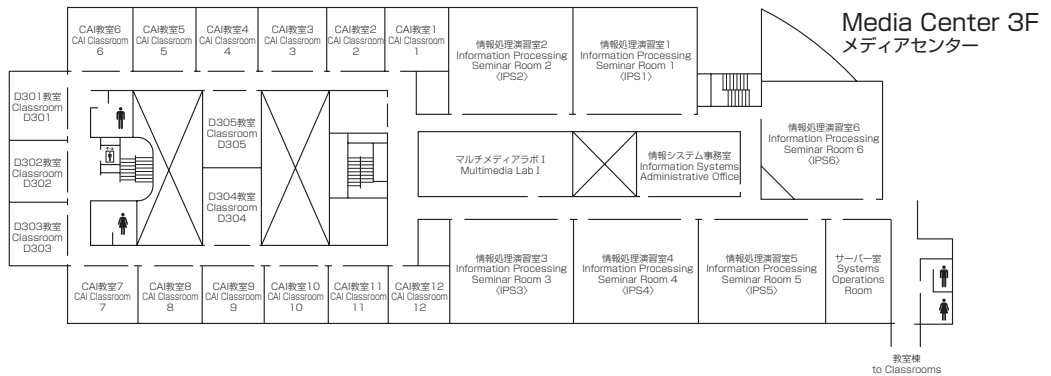

Administration 1F
本部棟

Faculty Offices <Bldg B>

研究棟

5F	教員研究室 B501 ~ B527 Faculty Offices B501 ~ B527	ゼミ・プロジェクト室 (SPR) 7~9 Seminar Project Rooms 7 ~ 9	情報コーナー Information Corner
4F	教員研究室 B401 ~ B427 Faculty Offices B401 ~ B427	ゼミ・プロジェクト室 (SPR) 4~6 Seminar Project Rooms 4 ~ 6	情報コーナー Information Corner
3F	教員研究室 B301 ~ B327 Faculty Offices B301 ~ B327	ゼミ・プロジェクト室 (SPR) 1~3 Seminar Project Rooms 1 ~ 3	情報コーナー Information Corner
2F	研究会室 3~6 Research Meeting Rooms 3~6 アジア太平洋研究科博士後期課程院生共同研究室 GSA Doctoral Students Common Rooms ケース開発センター Center for Business Case Education 経営管理研究科修士課程院生共同研究室 GSM Master's Students Common Room 平松守彦 名誉博士「一村一品運動」研究室 Honorary Doctorate HIRAMATSU Morihiko "One Village One Product Movement" Research Room	ラウンジ Lounge サイバースタディールーム Cyber Study Room アジア太平洋研究科博士前期課程院生共同研究室 GSA Master's Students Common Rooms RCAPS研究会議室 RCAPS Conference Room 客員研究員共同研究室 Visiting Research Fellows Joint Research Room	
1F	アカデミック・オフィス Academic Office	リサーチ・オフィス Research Office	教員控室 Faculty Lounge 印刷室 Printing Room

Faculty Offices 5F
研究棟

Faculty Offices 4F
研究棟

Faculty Offices 3F
研究棟

Faculty Offices 2F
研究棟

Faculty Offices 1F
研究棟

Faculty Offices II 2F
研究棟 II

Faculty Offices II 1F
研究棟 II

Media Center <Bldg D>

メディアセンター

3F	教室 Classrooms	D301 ~ D305	CAI教室 1 ~ 12 CAI Classrooms 1 ~ 12 マルチメディアラボ I Multimedia Lab I	情報処理演習室 (IPS) 1 ~ 6 Information Processing Seminar Rooms 1 ~ 6 情報システム事務室 Information Systems Administrative Office
2F	APUライブラリー APU Library	教室 Classrooms	D201 ~ D214	
1F	アカデミック・オフィス(ライブラリー分室) Academic Office (Library Office)	APUライブラリー APU Library	マルチメディアルーム Multimedia Room	ライティングセンター Writing Center AMC (Analytics and Math Center) エクステンションセンター Extension Center 学内アルバイトセンター On-Campus Student Job Center