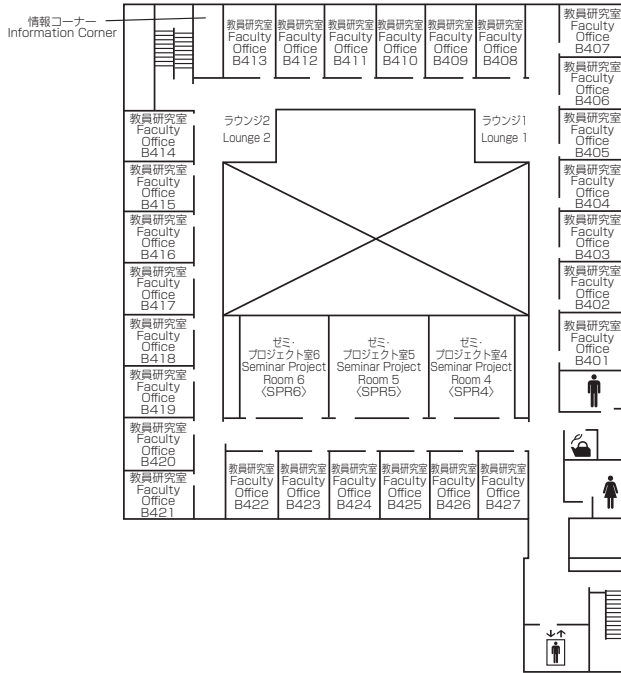

Administration 1F
本部棟

Faculty Offices <Bldg B>

研究棟

5F	教員研究室 B501 ~ B527 Faculty Offices B501 ~ B527	ゼミ・プロジェクト室 (SPR) 7~9 Seminar Project Rooms 7 ~ 9	情報コーナー Information Corner
4F	教員研究室 B401 ~ B427 Faculty Offices B401 ~ B427	ゼミ・プロジェクト室 (SPR) 4~6 Seminar Project Rooms 4 ~ 6	情報コーナー Information Corner
3F	教員研究室 B301 ~ B327 Faculty Offices B301 ~ B327	ゼミ・プロジェクト室 (SPR) 1~3 Seminar Project Rooms 1 ~ 3	情報コーナー Information Corner
2F	研究会室 3~6 Research Meeting Rooms 3~6 アジア太平洋研究科博士後期課程院生共同研究室 GSA Doctoral Students Common Rooms ケース開発センター Center for Business Case Education 経営管理研究科修士課程院生共同研究室 GSM Master's Students Common Room 平松守彦 名誉博士「一村一品運動」研究室 Honorary Doctorate HIRAMATSU Morihiko "One Village One Product Movement" Research Room	ラウンジ Lounge サイバースタディールーム Cyber Study Room アジア太平洋研究科博士前期課程院生共同研究室 GSA Master's Students Common Rooms RCAPS研究会議室 RCAPS Conference Room 客員研究員共同研究室 Visiting Research Fellows Joint Research Room	
1F	アカデミック・オフィス Academic Office	リサーチ・オフィス Research Office	教員控室 Faculty Lounge 印刷室 Printing Room

Faculty Offices 5F
研究棟

Faculty Offices 4F
研究棟

Faculty Offices 3F
研究棟

Faculty Offices 2F
研究棟

Faculty Offices 1F
研究棟

Faculty Offices II 2F
研究棟 II

Faculty Offices II 1F
研究棟 II

Media Center <Bldg D>