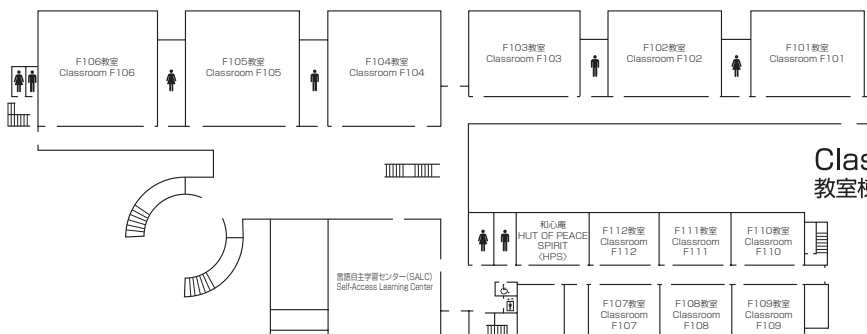

メディアセンター

3F	教室 Classrooms	D301 ~ D305	CAI教室 1 ~ 12 CAI Classrooms 1 ~ 12 マルチメディアラボ I Multimedia Lab I	情報処理演習室 (IPS) 1 ~ 6 Information Processing Seminar Rooms 1 ~ 6 情報システム事務室 Information Systems Administrative Office
2F	APUライブラリー APU Library	教室 Classrooms	D201 ~ D214	
1F	アカデミック・オフィス(ライブラリー分室) Academic Office (Library Office)	APUライブラリー APU Library	マルチメディアルーム Multimedia Room	ライティングセンター Writing Center AMC (Analytics and Math Center) エクステンションセンター Extension Center 学内アルバイトセンター On-Campus Student Job Center

Classrooms <Bldg F>

教室棟

3F 教室 F301 ~ F304 教員研究室F331 ~ F346
Classrooms F301 ~ F304 Faculty Office F331 ~ F346

2F 教室 F201 ~ F214 TA 執務室
Classrooms F201 ~ F214 TA Office

1F 教室 F101 ~ F112 言語自主学习センター (SALC) 和心庵 (茶室)
Classrooms F101 ~ F112 Self-Access Learning Center HUT OF PEACE SPIRIT-Tea Ceremony Room

Classrooms 3F
教室棟

Classrooms 2F
教室棟

Classrooms 1F
教室棟

Classrooms II <Bldg F II>

教室棟 II

3F	教室 F II 320 ~ F II 331 Classrooms F II 320 ~ F II 331	
2F	教室 F II 220 ~ F II 222 · F II 224 ~ F II 226 Classrooms F II 220 ~ F II 222 · F II 224 ~ F II 226	CAI教室20 ~ 28 CAI Classrooms 20 ~ 28
1F	教室 F II 120 ~ F II 124 Classrooms F II 120 ~ F II 124	情報処理演習室7 ~ 9 Information Processing Seminar Rooms 7 ~ 9