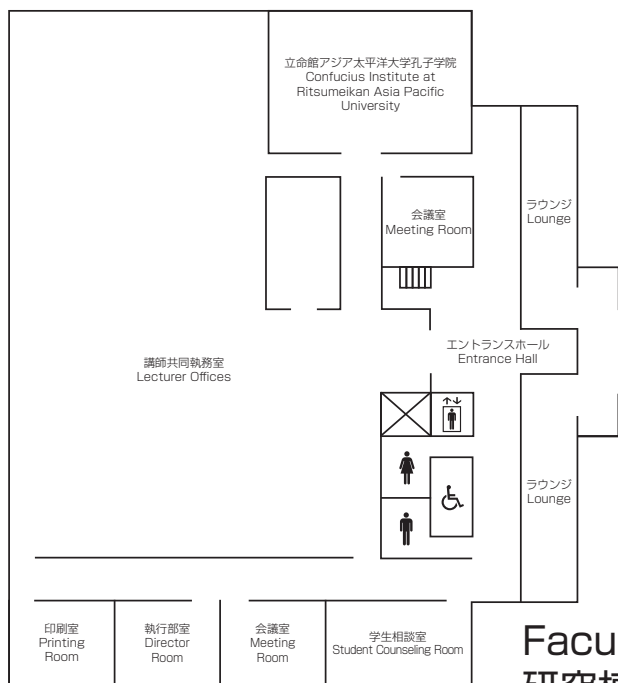

Administration 1F
本部棟

Faculty Offices <Bldg B>

研究棟

5F	教員研究室 B501 ~ B527 Faculty Offices B501 ~ B527	ゼミ・プロジェクト室 (SPR) 7~9 Seminar Project Rooms 7 ~ 9	情報コーナー Information Corner
4F	教員研究室 B401 ~ B427 Faculty Offices B401 ~ B427	ゼミ・プロジェクト室 (SPR) 4~6 Seminar Project Rooms 4 ~ 6	情報コーナー Information Corner
3F	教員研究室 B301 ~ B327 Faculty Offices B301 ~ B327	ゼミ・プロジェクト室 (SPR) 1~3 Seminar Project Rooms 1 ~ 3	情報コーナー Information Corner
2F	研究会室 3~6 Research Meeting Rooms 3~6 アジア太平洋研究科博士後期課程院生共同研究室 GSA Doctoral Students Common Rooms ケース開発センター Center for Business Case Education 経営管理研究科修士課程院生共同研究室 GSM Master's Students Common Room 平松守彦 名誉博士「一村一品運動」研究室 Honorary Doctorate HIRAMATSU Morihiko "One Village One Product Movement" Research Room	ラウンジ Lounge サイバースタディールーム Cyber Study Room アジア太平洋研究科博士前期課程院生共同研究室 GSA Master's Students Common Rooms RCAPS研究会議室 RCAPS Conference Room 客員研究員共同研究室 Visiting Research Fellows Joint Research Room	
1F	アカデミック・オフィス Academic Office	リサーチ・オフィス Research Office	教員控室 Faculty Lounge 印刷室 Printing Room

Faculty Offices 5F
研究棟

Faculty Offices 4F
研究棟

Faculty Offices 3F
研究棟

Faculty Offices 2F
研究棟

Faculty Offices 1F
研究棟

Faculty Offices II 2F
研究棟 II

Faculty Offices II 1F
研究棟 II

Media Center <Bldg D>

メディアセンター

3F	教室 Classrooms	D301 ~ D305	CAI教室 1 ~ 12 CAI Classrooms 1 ~ 12 マルチメディアラボ I Multimedia Lab I	情報処理演習室 (IPS) 1 ~ 6 Information Processing Seminar Rooms 1 ~ 6 情報システム事務室 Information Systems Administrative Office
2F	APUライブラリー APU Library	教室 Classrooms	D201 ~ D214	
1F	アカデミック・オフィス(ライブラリー分室) Academic Office (Library Office)	APUライブラリー APU Library	マルチメディアルーム Multimedia Room	ライティングセンター Writing Center AMC (Analytics and Math Center) エクステンションセンター Extension Center 学内アルバイトセンター On-Campus Student Job Center