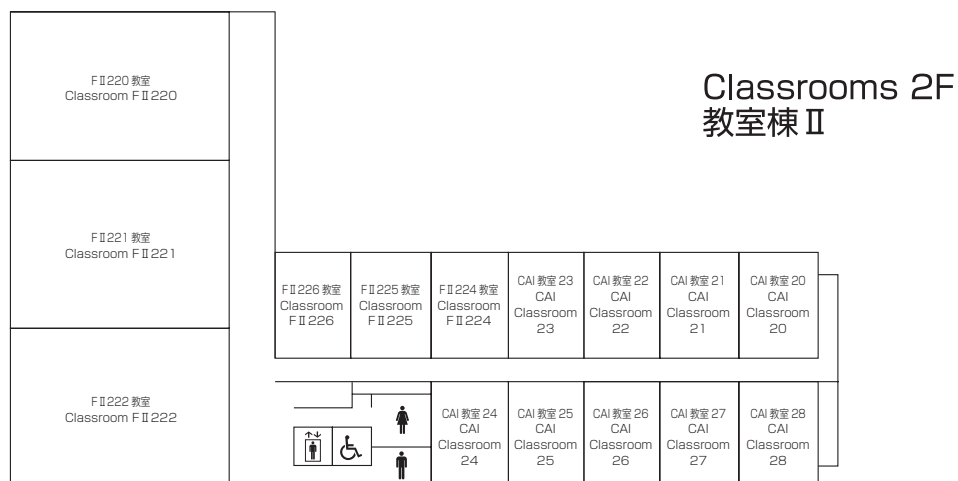

Classrooms <Bldg F>

教室棟

3F 教室 F301 ~ F304 教員研究室F331 ~ F346
Classrooms F301 ~ F304 Faculty Office F331 ~ F346

2F 教室 F201 ~ F214 TA 執務室
Classrooms F201 ~ F214 TA Office

1F 教室 F101 ~ F112 言語自主学习センター (SALC) 和心庵 (茶室)
Classrooms F101 ~ F112 Self-Access Learning Center HUT OF PEACE SPIRIT-Tea Ceremony Room

Classrooms 3F
教室棟

Classrooms 2F
教室棟

Classrooms 1F
教室棟

Classrooms II <Bldg F II>

教室棟 II

3F	教室 F II 320 ~ F II 331 Classrooms F II 320 ~ F II 331	
2F	教室 F II 220 ~ F II 222 · F II 224 ~ F II 226 Classrooms F II 220 ~ F II 222 · F II 224 ~ F II 226	CAI教室20 ~ 28 CAI Classrooms 20 ~ 28
1F	教室 F II 120 ~ F II 124 Classrooms F II 120 ~ F II 124	情報処理演習室7 ~ 9 Information Processing Seminar Rooms 7 ~ 9