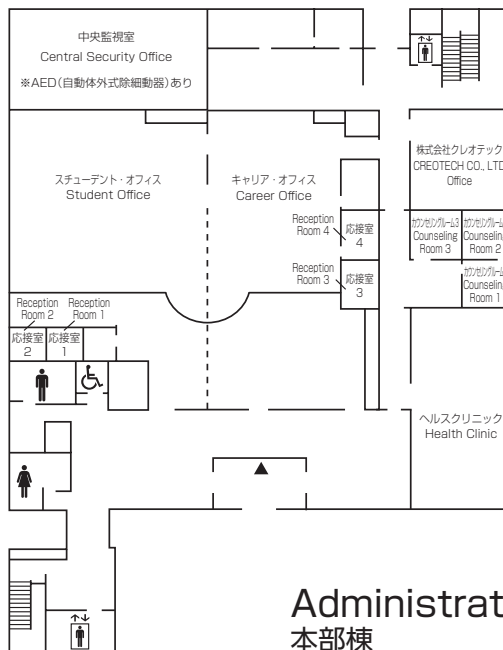

Administration <Bldg A>

本部棟

5F	特別研究室 1～10 Guest Room 1～10
4F	<p>学長室・企画課・事業課 Office of the President・Office of Planning・Office of Institutional Advancement</p> <ul style="list-style-type: none"> 秘書担当 Secretaries to the Executives Team 広報担当 Public Relations Team IR・事業計画担当 Institutional Research & Planning Team 校友・父母担当 Parents and Alumni Association Team 社会連携担当 Social Affiliations Team <p>役員室 応接室 会議室 Executive Offices Reception Room Conference Room</p>
3F	<p>会議室 第1～第6 アドミニストレーション・オフィス Conference Rooms 1～6 Administration Office</p>
2F	<p>アドミッションズ・オフィス コンベンションホール Admissions Office Convention Hall</p> <p>会議室 応接室 Conference Rooms Reception Room</p>
1F	<p>スチューデント・オフィス キャリア・オフィス ヘルスクリニック Student Office Career Office Health Clinic</p> <p>株式会社クレオテック 中央監視室 カウンセリングルーム 1～3 CREOTECH CO., LTD Office Central Security Office Counseling Room 1～3</p>

Administration 1F
本部棟

Faculty Offices <Bldg B>

研究棟

5F	教員研究室 B501 ~ B527 Faculty Offices B501 ~ B527	ゼミ・プロジェクト室 (SPR) 7~9 Seminar Project Rooms 7 ~ 9	情報コーナー Information Corner
4F	教員研究室 B401 ~ B427 Faculty Offices B401 ~ B427	ゼミ・プロジェクト室 (SPR) 4~6 Seminar Project Rooms 4 ~ 6	情報コーナー Information Corner
3F	教員研究室 B301 ~ B327 Faculty Offices B301 ~ B327	ゼミ・プロジェクト室 (SPR) 1~3 Seminar Project Rooms 1 ~ 3	情報コーナー Information Corner
2F	研究会室 3~6 Research Meeting Rooms 3~6 アジア太平洋研究科博士後期課程院生共同研究室 GSA Doctoral Students Common Rooms ケース開発センター Center for Business Case Education 経営管理研究科修士課程院生共同研究室 GSM Master's Students Common Room 平松守彦 名誉博士「一村一品運動」研究室 Honorary Doctorate HIRAMATSU Morihiko "One Village One Product Movement" Research Room	ラウンジ Lounge サイバースタディールーム Cyber Study Room アジア太平洋研究科博士前期課程院生共同研究室 GSA Master's Students Common Rooms RCAPS研究会議室 RCAPS Conference Room 客員研究員共同研究室 Visiting Research Fellows Joint Research Room	
1F	アカデミック・オフィス Academic Office	リサーチ・オフィス Research Office	教員控室 Faculty Lounge 印刷室 Printing Room