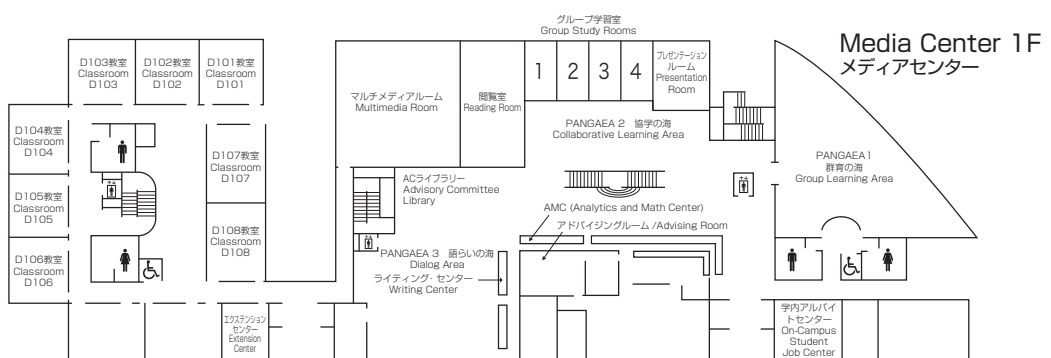

Administration 1F
本部棟

Faculty Offices <Bldg B>

研究棟

5F	教員研究室 B501 ~ B527 Faculty Offices B501 ~ B527	ゼミ・プロジェクト室 (SPR) 7~9 Seminar Project Rooms 7 ~ 9	情報コーナー Information Corner
4F	教員研究室 B401 ~ B427 Faculty Offices B401 ~ B427	ゼミ・プロジェクト室 (SPR) 4~6 Seminar Project Rooms 4 ~ 6	情報コーナー Information Corner
3F	教員研究室 B301 ~ B327 Faculty Offices B301 ~ B327	ゼミ・プロジェクト室 (SPR) 1~3 Seminar Project Rooms 1 ~ 3	情報コーナー Information Corner
2F	研究会室 3~6 Research Meeting Rooms 3~6 アジア太平洋研究科博士後期課程院生共同研究室 GSA Doctoral Students Common Rooms ケース開発センター Center for Business Case Education 経営管理研究科修士課程院生共同研究室 GSM Master's Students Common Room 平松守彦 名誉博士「一村一品運動」研究室 Honorary Doctorate HIRAMATSU Morihiko "One Village One Product Movement" Research Room	ラウンジ Lounge サイバースタディールーム Cyber Study Room アジア太平洋研究科博士前期課程院生共同研究室 GSA Master's Students Common Rooms RCAPS研究会議室 RCAPS Conference Room 客員研究員共同研究室 Visiting Research Fellows Joint Research Room	
1F	アカデミック・オフィス Academic Office	リサーチ・オフィス Research Office	教員控室 Faculty Lounge 印刷室 Printing Room

Faculty Offices 5F
研究棟

Faculty Offices 4F
研究棟

Faculty Offices 3F
研究棟

Faculty Offices 2F
研究棟

Faculty Offices 1F
研究棟

Faculty Offices II 2F
研究棟 II

Faculty Offices II 1F
研究棟 II

Media Center <Bldg D>

メディアセンター

3F	教室 Classrooms	D301 ~ D305	CAI教室 1 ~ 12 CAI Classrooms 1 ~ 12 マルチメディアラボ I Multimedia Lab I	情報処理演習室 (IPS) 1 ~ 6 Information Processing Seminar Rooms 1 ~ 6 情報システム事務室 Information Systems Administrative Office
2F	APUライブラリー APU Library	教室 Classrooms	D201 ~ D214	
1F	アカデミック・オフィス(ライブラリー分室) Academic Office (Library Office)	APUライブラリー APU Library	マルチメディアルーム Multimedia Room	ライティングセンター Writing Center AMC (Analytics and Math Center) エクステンションセンター Extension Center 学内アルバイトセンター On-Campus Student Job Center