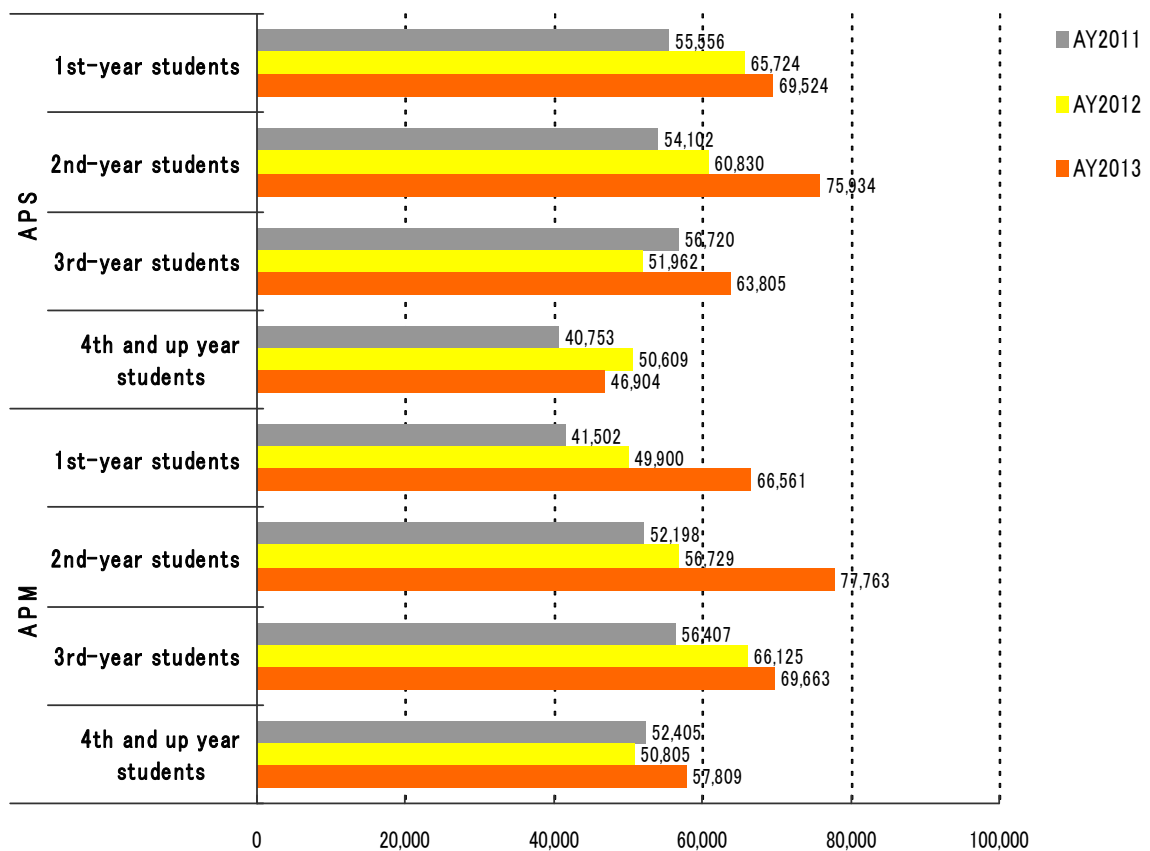

(3) 学部生・院生 年間貸出冊数と一人当たりの年間貸出冊数平均（過去5年間比較） /

All students annual circulation and average or annual circulation (Compare from past 5 years)

(4) 入館者別割合 / Ratio per person

(5) 学部生・院生 所属別入館者数 (延べ数) (過去3年間比較) / All students college based number of entrance (For past 3 years)

(6) 学部生 所属・回生別入館者数 (延べ数) (過去3年間比較) / Under Graduate student-year in each college based number of entrance (For past 3 years)

(7) 学部生・院生 所属・回生別 1 人当たり平均入館回数 / All students college average entrance per person (entrance number for one year)