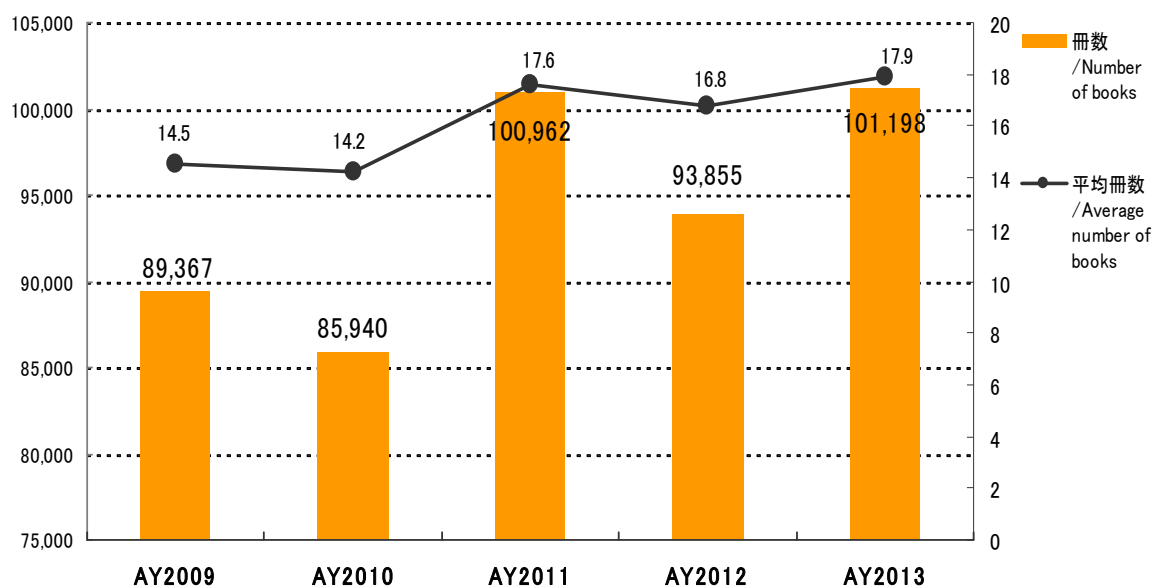

APU Library

ANNUAL REPORT

AY2013

アニュアルレポート

発行日：2014年7月
Publication Date : July, 2014

ライブラリー入館・貸出統計 /

(1) 月別入館者数(延べ数) (過去3年間比較) / By month number entrance(total number)(For past 3 years)

(2) 年間入館者(延べ数) (過去5年間比較) / Number of entrance(total number)(For past 5 years)

(3) 学部生・院生 年間貸出冊数と一人当たりの年間貸出冊数平均（過去5年間比較） /

All students annual circulation and average or annual circulation (Compare from past 5 years)

(4) 入館者別割合 / Ratio per person

(5) 学部生・院生 所属別入館者数 (延べ数) (過去3年間比較) / All students college based number of entrance (For past 3 years)