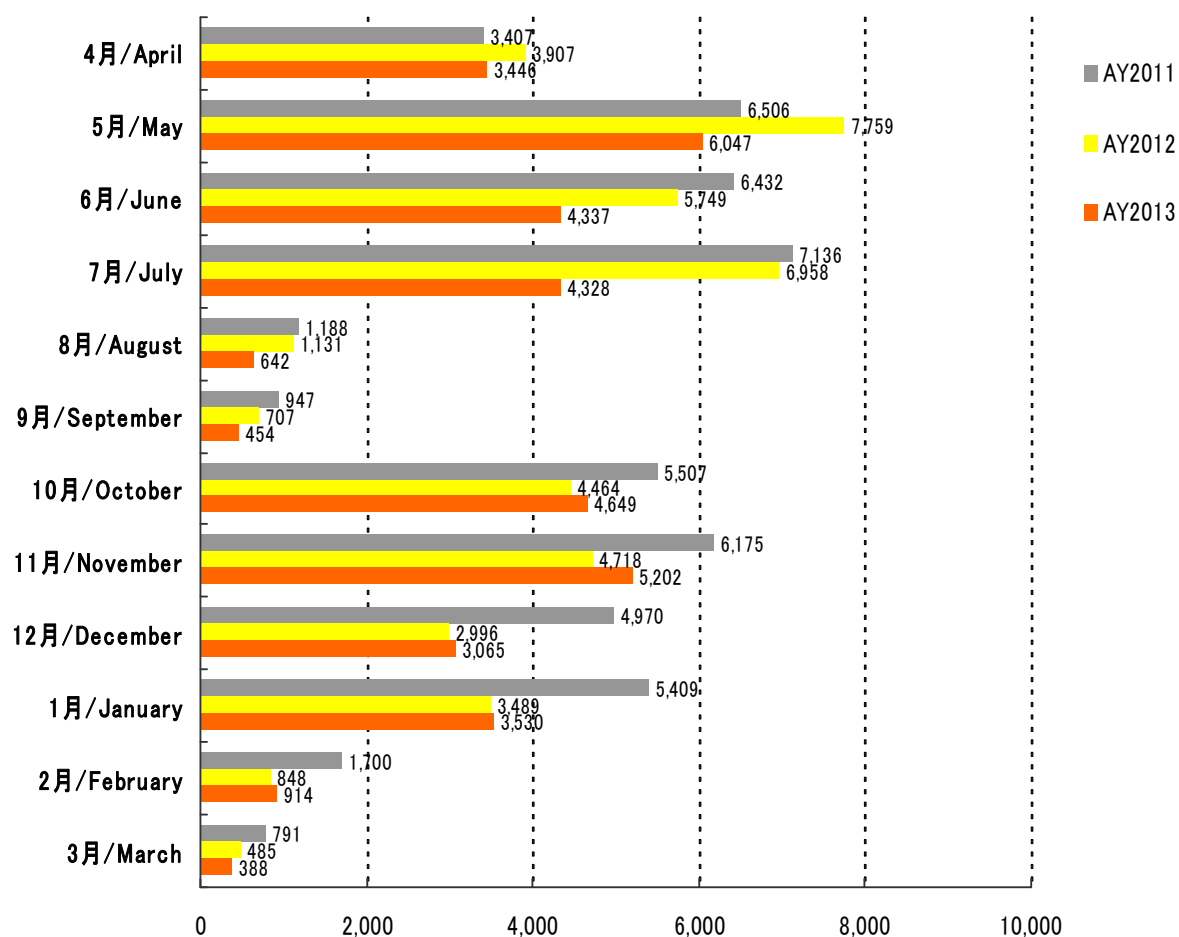

(11) 貸出冊数(延べ数) (過去5年間比較) / Circulation (total number) (compare from past 5 years)