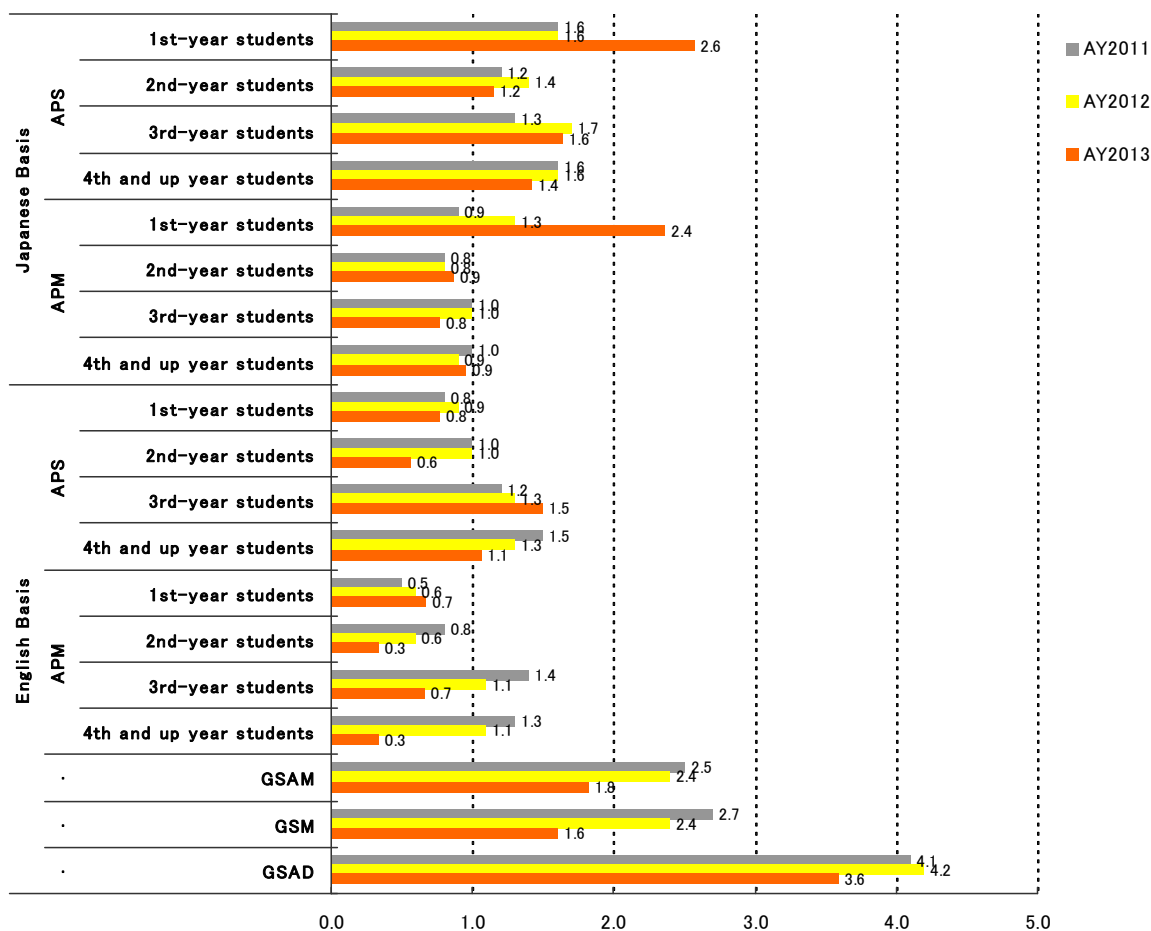

(17) 学部生3回生以上ゼミ履修・未履修の月別貸出冊数 / All students circulation of 3rd year's and above taking seminar course or not taking seminar course and the average