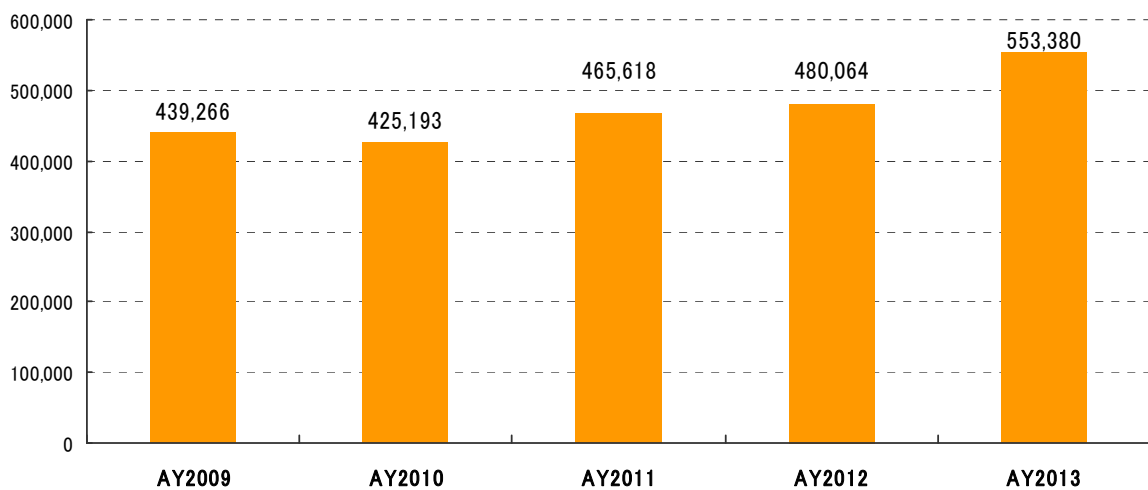

APU Library

ANNUAL REPORT

AY2013

アニュアルレポート

発行日：2014年7月
Publication Date : July, 2014

ライブラリー入館・貸出統計 /

(1) 月別入館者数(延べ数) (過去3年間比較) / By month number entrance(total number)(For past 3 years)

(2) 年間入館者(延べ数) (過去5年間比較) / Number of entrance(total number)(For past 5 years)

(3) 学部生・院生 年間貸出冊数と一人当たりの年間貸出冊数平均（過去5年間比較） /

All students annual circulation and average or annual circulation (Compare from past 5 years)

(4) 入館者別割合 / Ratio per person

(5) 学部生・院生 所属別入館者数 (延べ数) (過去3年間比較) / All students college based number of entrance (For past 3 years)