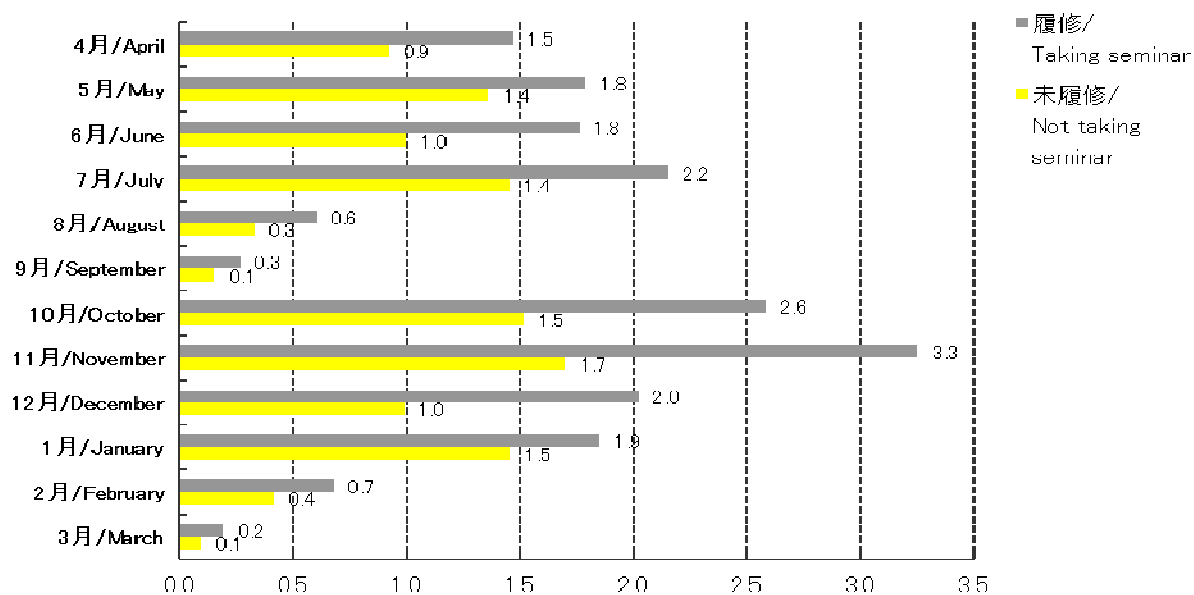

(18) 学部生3回生以上ゼミ履修・未履修の月平均貸出冊数 / All students average circulation of 3rd year's and above taking seminar or not taking seminar