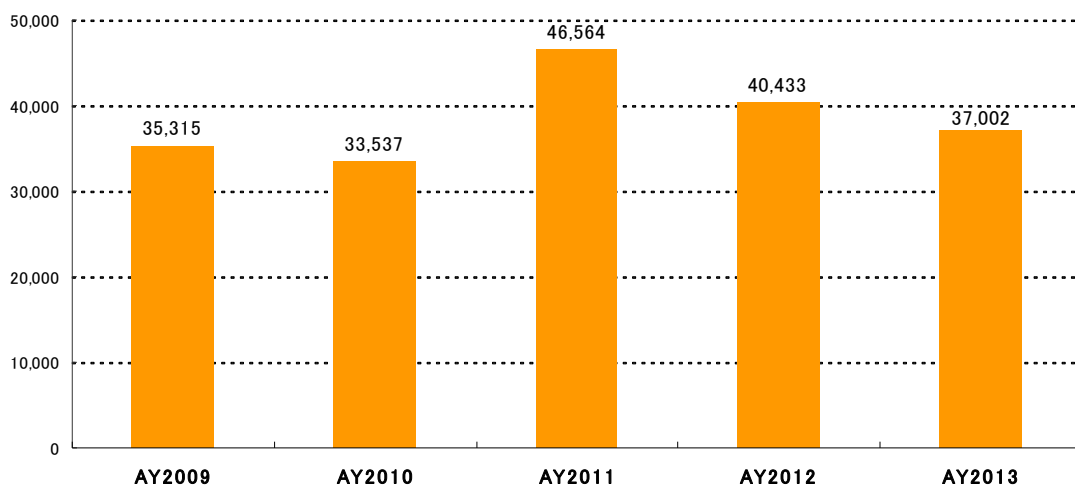

(10) 学部生・院生月別貸出人数 (過去3年間比較) / All students monthly number of people loaning
(For past 3 years)