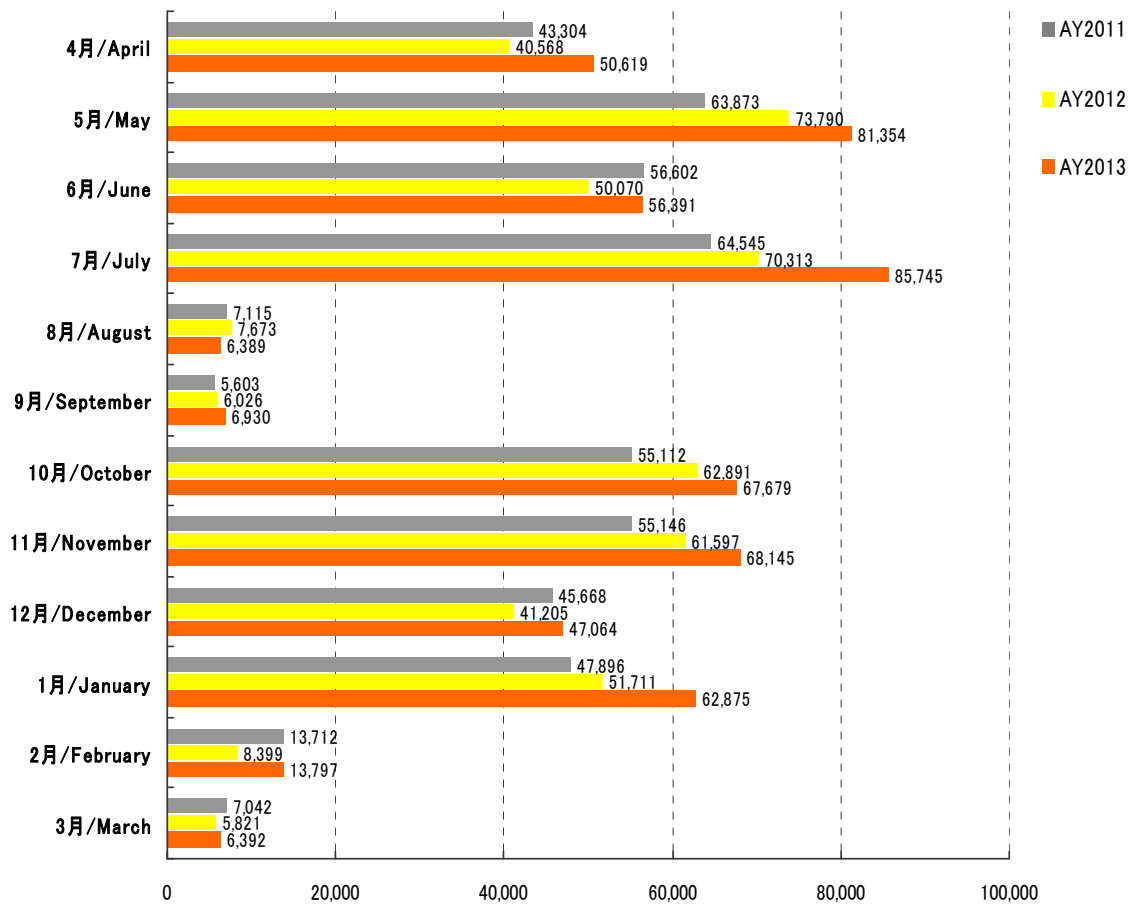

APU Library

ANNUAL REPORT

AY2013

アニュアルレポート

発行日：2014年7月
Publication Date : July, 2014

ライブラリー入館・貸出統計 /

(1) 月別入館者数(延べ数) (過去3年間比較) / By month number entrance(total number)(For past 3 years)

(2) 年間入館者(延べ数) (過去5年間比較) / Number of entrance(total number)(For past 5 years)

(3) 学部生・院生 年間貸出冊数と一人当たりの年間貸出冊数平均（過去5年間比較） /

All students annual circulation and average or annual circulation (Compare from past 5 years)

(4) 入館者別割合 / Ratio per person

(5) 学部生・院生 所属別入館者数 (延べ数) (過去3年間比較) / All students college based number of entrance (For past 3 years)