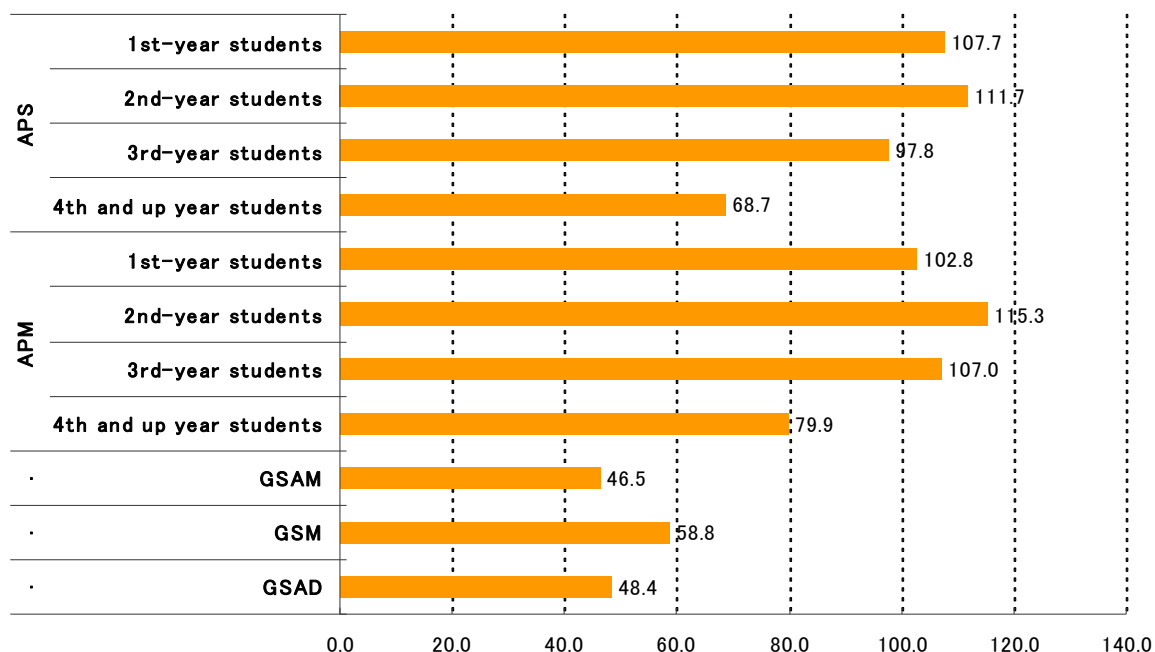

(3) 学部生・院生 年間貸出冊数と一人当たりの年間貸出冊数平均（過去5年間比較） /

All students annual circulation and average or annual circulation (Compare from past 5 years)

(4) 入館者別割合 / Ratio per person

(5) 学部生・院生 所属別入館者数 (延べ数) (過去3年間比較) / All students college based number of entrance (For past 3 years)

(6) 学部生 所属・回生別入館者数 (延べ数) (過去3年間比較) / Under Graduate student-year in each college based number of entrance (For past 3 years)

(7) 学部生・院生 所属・回生別 1 人当たり平均入館回数 / All students college average entrance per person (entrance number for one year)