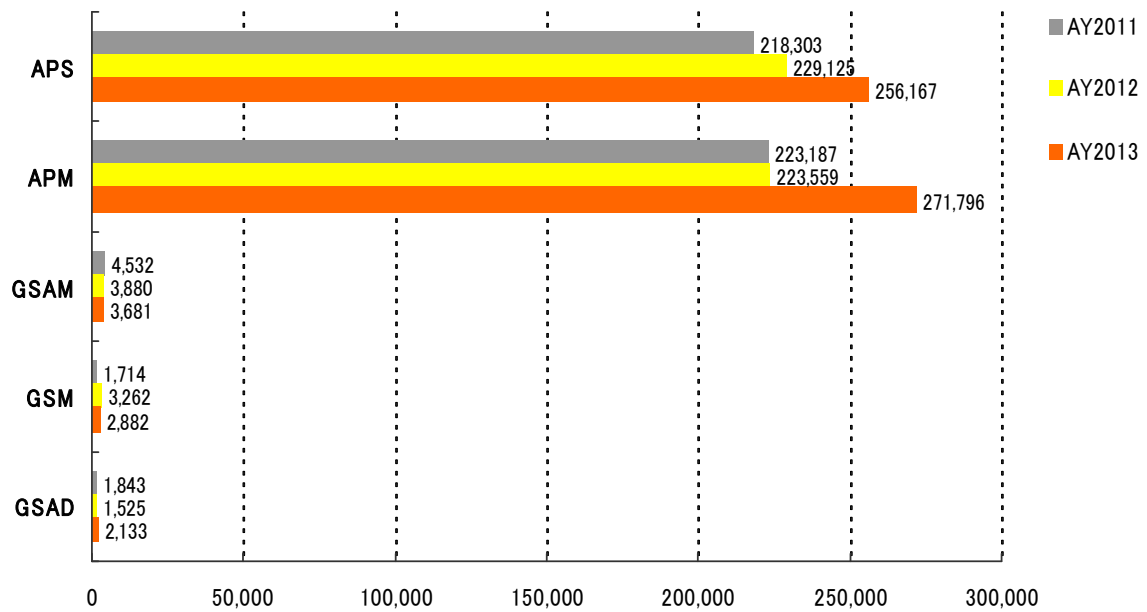

(3) 学部生・院生 年間貸出冊数と一人当たりの年間貸出冊数平均（過去5年間比較） /

All students annual circulation and average or annual circulation (Compare from past 5 years)

(4) 入館者別割合 / Ratio per person

(5) 学部生・院生 所属別入館者数 (延べ数) (過去3年間比較) / All students college based number of entrance (For past 3 years)

(6) 学部生 所属・回生別入館者数 (延べ数) (過去3年間比較) / Under Graduate student-year in each college based number of entrance (For past 3 years)

(7) 学部生・院生 所属・回生別 1 人当たり平均入館回数 / All students college average entrance per person (entrance number for one year)