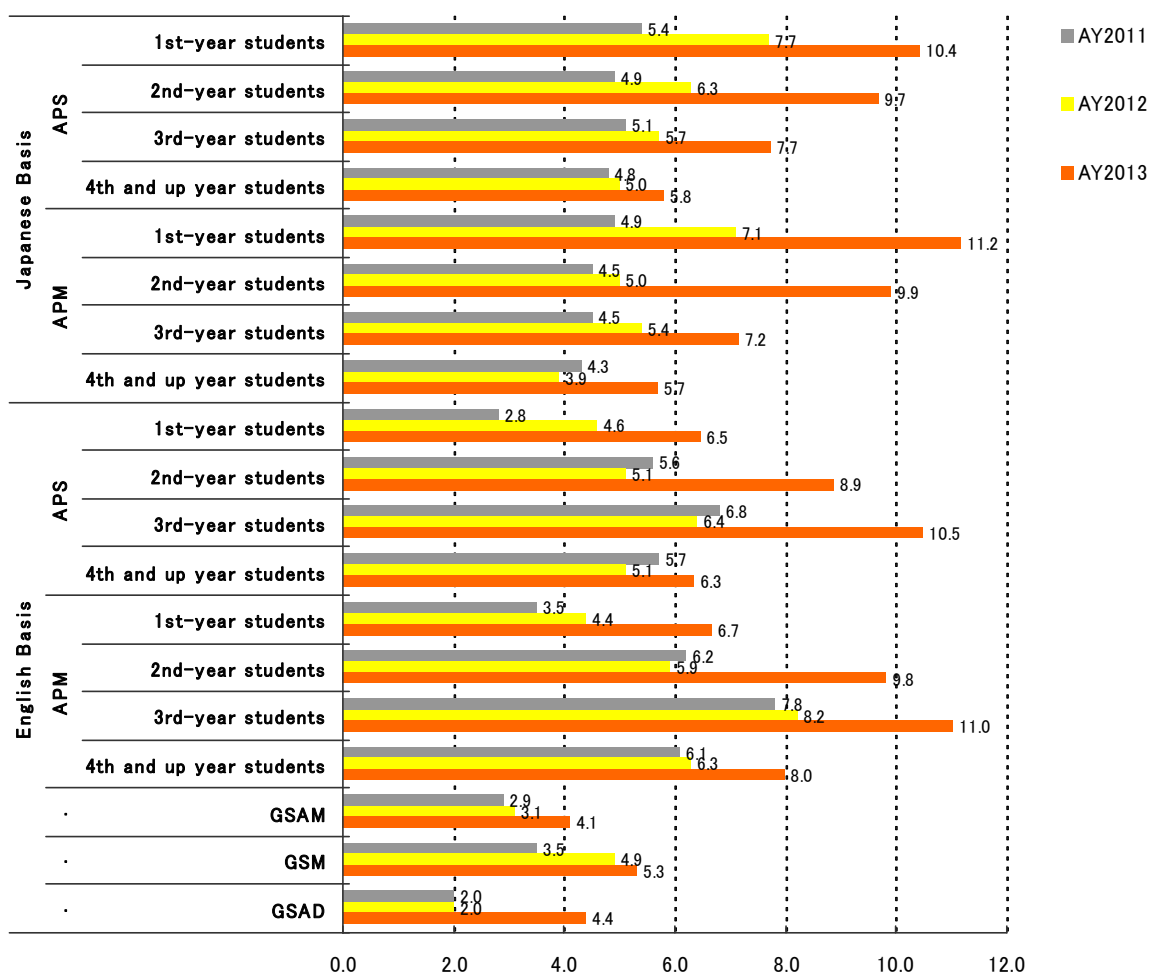

(9) 学部生・院生年間貸出人数 (過去5年間比較) / All students annual number of people loaning
(For past 5 years)

(8) 学部生・院生 言語基準別:所属別 1 ヶ月平均入館回数 (過去 3 年間比較) / All students language basis and college average entrance per month (For past 3 years)