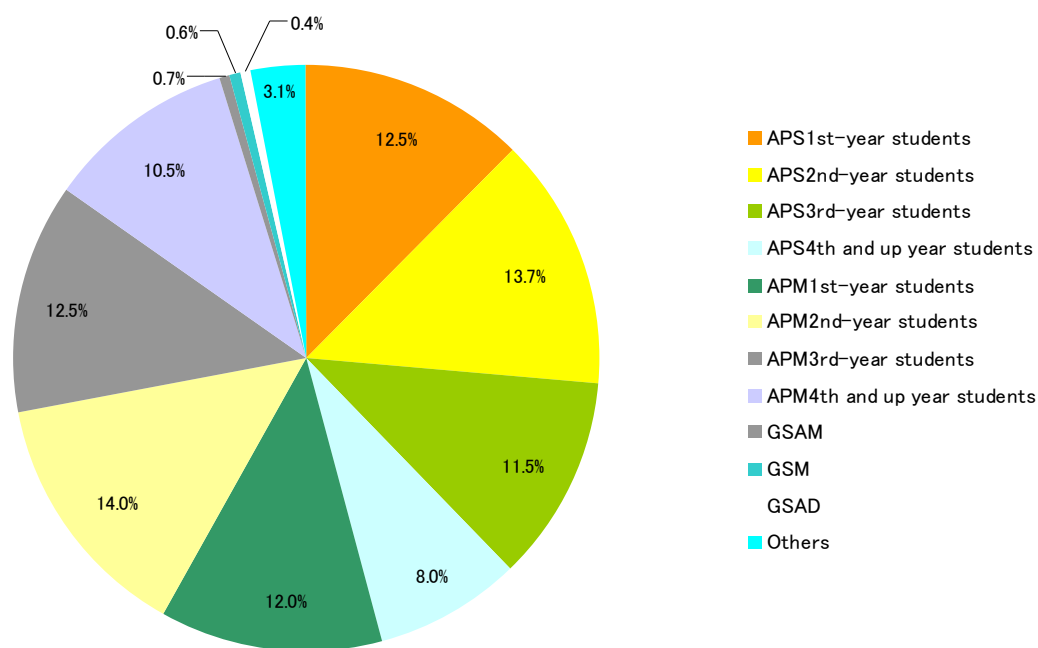

APU Library

ANNUAL REPORT

AY2013

アニュアルレポート

発行日：2014年7月
Publication Date : July, 2014

ライブラリー入館・貸出統計 /

(1) 月別入館者数(延べ数) (過去3年間比較) / By month number entrance(total number)(For past 3 years)

(2) 年間入館者(延べ数) (過去5年間比較) / Number of entrance(total number)(For past 5 years)

(3) 学部生・院生 年間貸出冊数と一人当たりの年間貸出冊数平均（過去5年間比較） /

All students annual circulation and average or annual circulation (Compare from past 5 years)

(4) 入館者別割合 / Ratio per person

(5) 学部生・院生 所属別入館者数 (延べ数) (過去3年間比較) / All students college based number of entrance (For past 3 years)