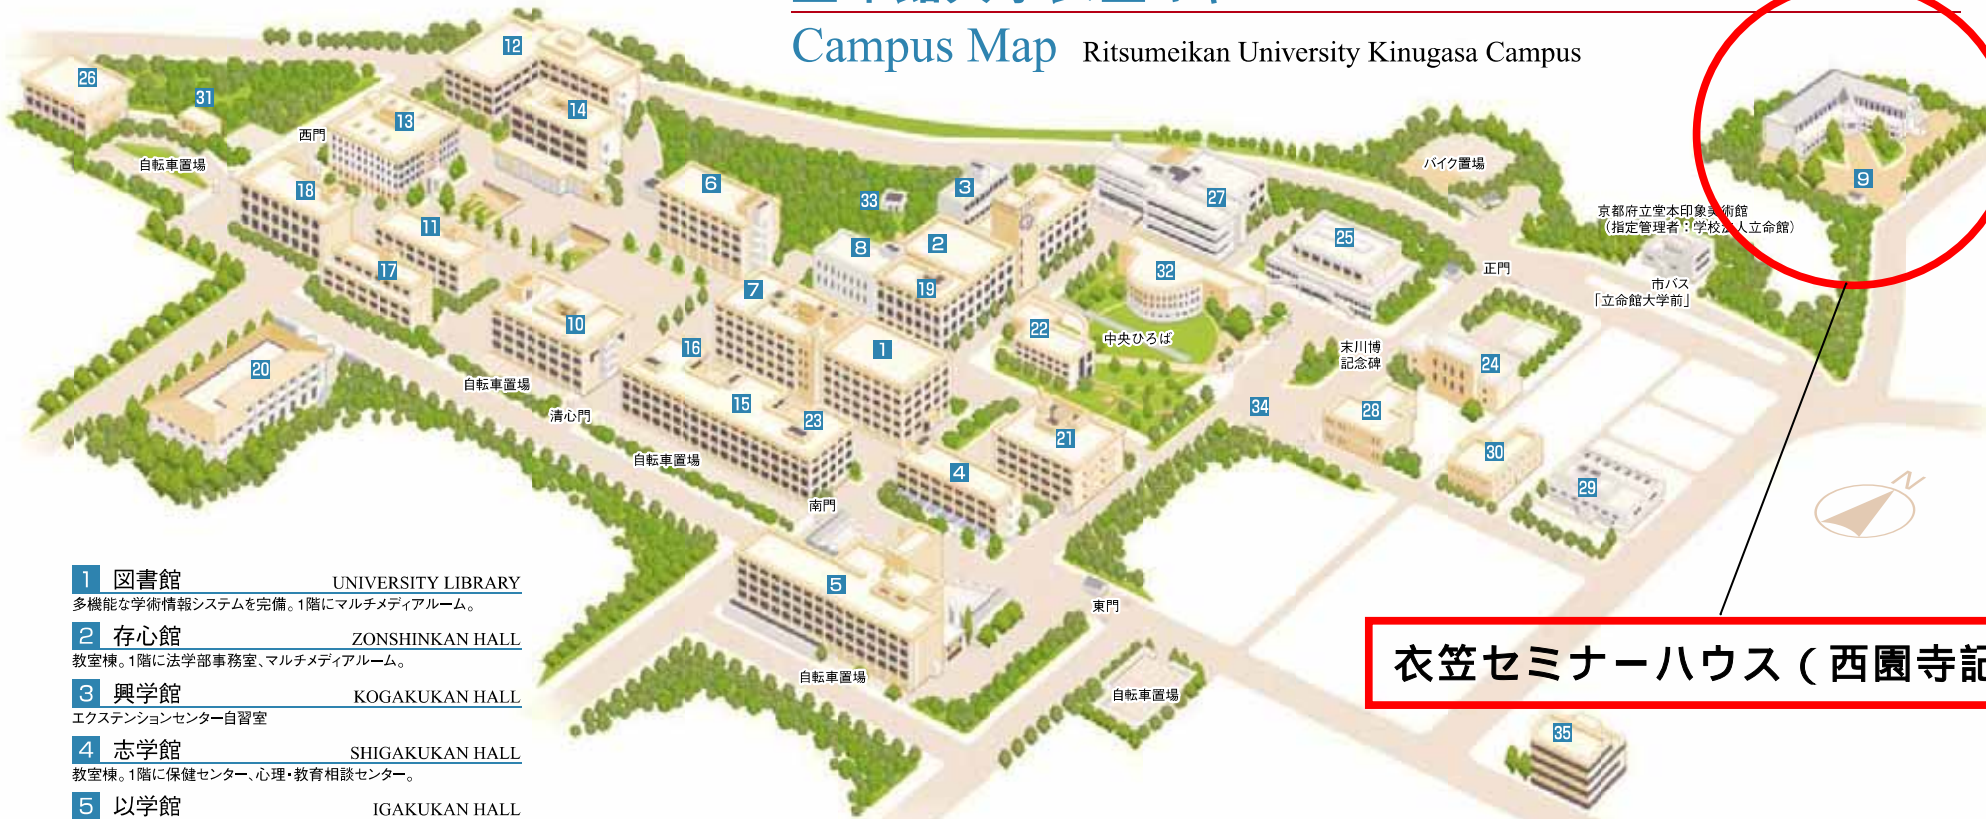

立命館大学衣笠キャンパス

Campus Map Ritsumeikan University Kinugasa Campus

衣笠セミナーハウス（西園寺記念館）

- 1 図書館** UNIVERSITY LIBRARY
多機能な学術情報システムを完備。1階にマルチメディアルーム。
- 2 存心館** ZONSHINKAN HALL
教室棟。1階に法学部事務室、マルチメディアルーム。
- 3 興学館** KOGAKUKAN HALL
エクステンションセンター自習室
- 4 志学館** SHIGAKUKAN HALL
教室棟。1階に保健センター、心理・教育相談センター。
- 5 以学館** IGAKUKAN HALL
教室棟。主に産業社会学部の教室。1階に産業社会学部事務室。地階に食堂、多目的ホールなど。
- 6 研心館** KENSHINKAN HALL
教室棟。1階にキャリアオフィス、エクステンションセンター。2階に学生オフィス(衣笠)、スポーツ強化オフィス、学生サポートルーム。
- 7 学而館** GAKUJIKAN HALL
大学院施設、共通教育課、ボランティアセンター、障害学生支援室。
- 8 有心館** YUSHINKAN HALL
教室棟。1階に情報システム課。
- 9 西園寺記念館** SAIONJI MEMORIAL HALL
- 10 清心館** SEISHINKAN HALL
主に文学部の教室・共同研究室。1階に文学部事務室。
- 11 啓明館** KEIMEIKAN HALL
教室棟。主に文学部の学生共同研究室。実験実習室。
- 12 洋洋館** YOYOKAN HALL
主に政策科学部の教室・研究室。1階に政策科学部事務室、マルチメディアルーム。
- 13 恒心館** KOSHINKAN HALL
主に国際関係学部の教室・研究室。1階に国際関係学部事務室。
- 14 諒友館** RYOYUKAN HALL
教室棟。1階、地階に食堂。

- 15 修学館** SHUGAKUKAN HALL
個人研究室棟。人文社会リサーチオフィス。
- 16 ランゲージセンター** LANGUAGE CENTER
1階に言語教育センター、言語習得センター(CLA)、言語教育企画課。
- 17 尽心館** JINSHINKAN HALL
個人研究室棟。地階にマルチメディアルーム。
- 18 明学館** MEIGAKUKAN HALL
教室棟。1階に衣笠国際教育センター、京都国連寄託図書館など。
- 19 尚学館** SHOGAKUKAN HALL
個人研究室棟
- 20 敬学館** KEIGAKUKAN HALL
教室棟
- 21 至徳館** SHITOKUKAN HALL
1階にキャンパスインフォメーション、衣笠キャンパス事務課、教職支援センター。2階に入学センター。3階に役員室。4階に教育開発支援課、教務課など。
- 22 充光館** JUKOKAN HALL
主に映像学部の教室。1階に映像学部事務室。
- 23 育友館** IKUYUKAN HALL
小学校教員養成課程実習教室など。

- 24 末川記念会館** SUEKAWA MEMORIAL LECTURE HALL
故・末川名誉総長のメモリアルルーム、ホール、松本記念ホール陪審法廷、会議室。百年史編纂室。地階にレストラン「カルフム」など。
- 25 第1体育館** GYMNASIUM 1
トレーニングルーム、各部道場など。
- 26 第2体育館** GYMNASIUM 2
競技場、サークル部室。
- 27 学生会館** STUDENT CENTER
学生施設、サークルボックス、練習ホール、小ホールなど。
- 28 アート・リサーチセンター** ART RESEARCH CENTER
- 29 アカデミア立命21** ACADEMIA RITSUMEI 21
国際平和ミュージアム。1階に国際平和メディア資料室、中野記念ホール、2階に立命館孔子学院。3階から4階に衣笠セミナーハウス。
- 30 歴史都市防災研究センター** RESEARCH CENTER FOR DISASTER MITIGATION OF URBAN CULTURAL HERITAGE
展示ルーム、研究室。
- 31 憩いの広場研究棟** RESEARCH LABS
- 32 創思館(ヒューマンリサーチ・センター)** SOSHIKAN HALL (HUMAN RESEARCH CENTER)
研究棟。1階にカンファレンスルーム、独立研究科事務室。